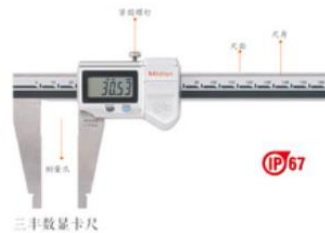

日本三丰（Mitsutoyo）

代理日本三丰集团的圆度仪、投影仪、外径千分尺、游标卡尺等精密仪器。