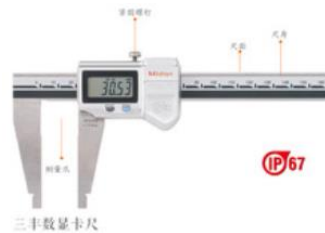

ミットヨ

円度計、投影機、外側マイクロメータ、ダイヤルゲージなどの代理販売。