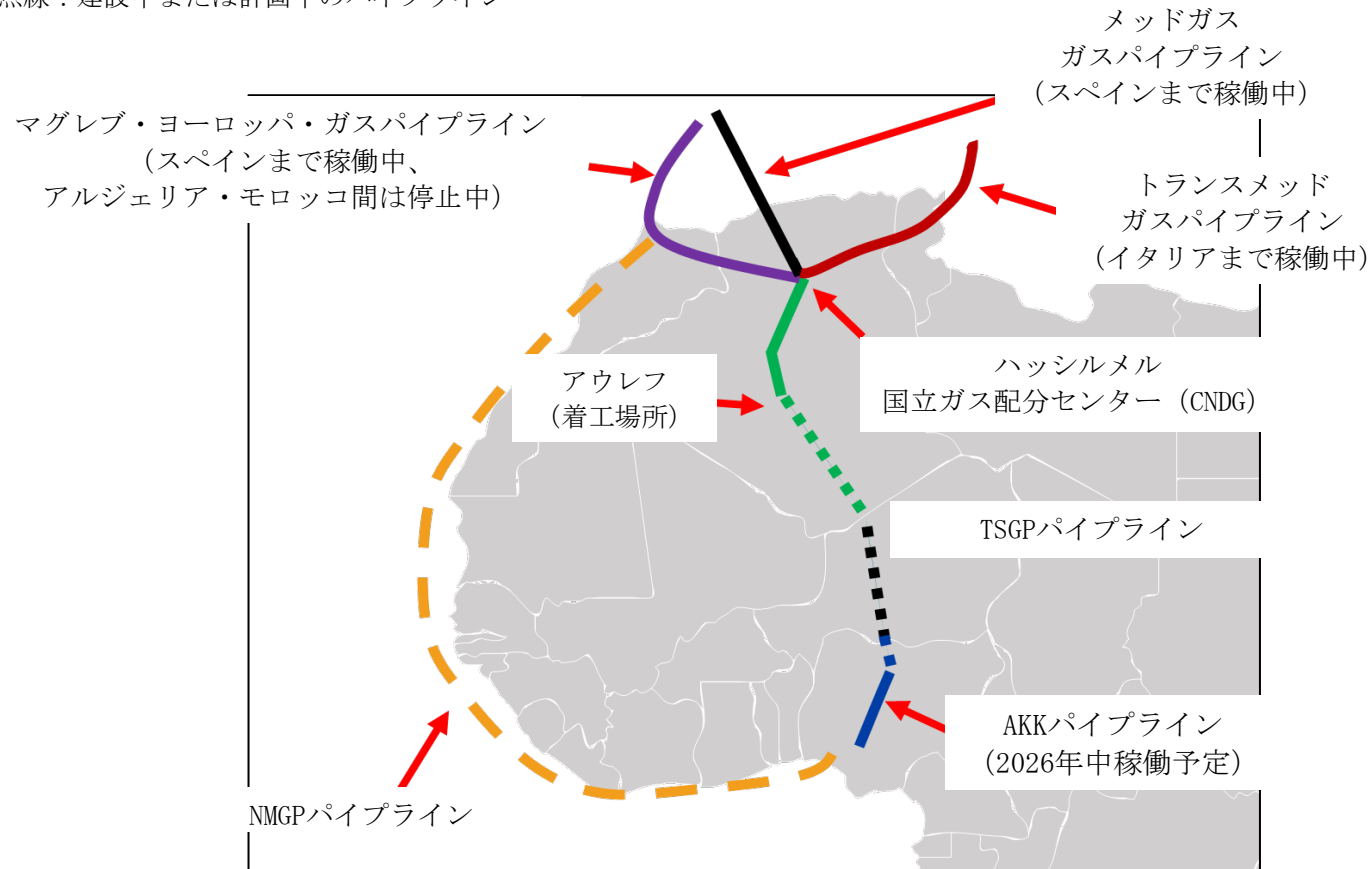

図 北・西アフリカの主要ガスパイプライン概念図

実線：既存パイプライン

点線：建設中または計画中のパイプライン

(注) 地図上の都市やルートはおおよその位置を指す。建設中・計画中のルートはイメージであり、実際の場所を示すものではない。

(出所) Global Data、ソナトラックデータ、現地報道を基にジェトロ作成