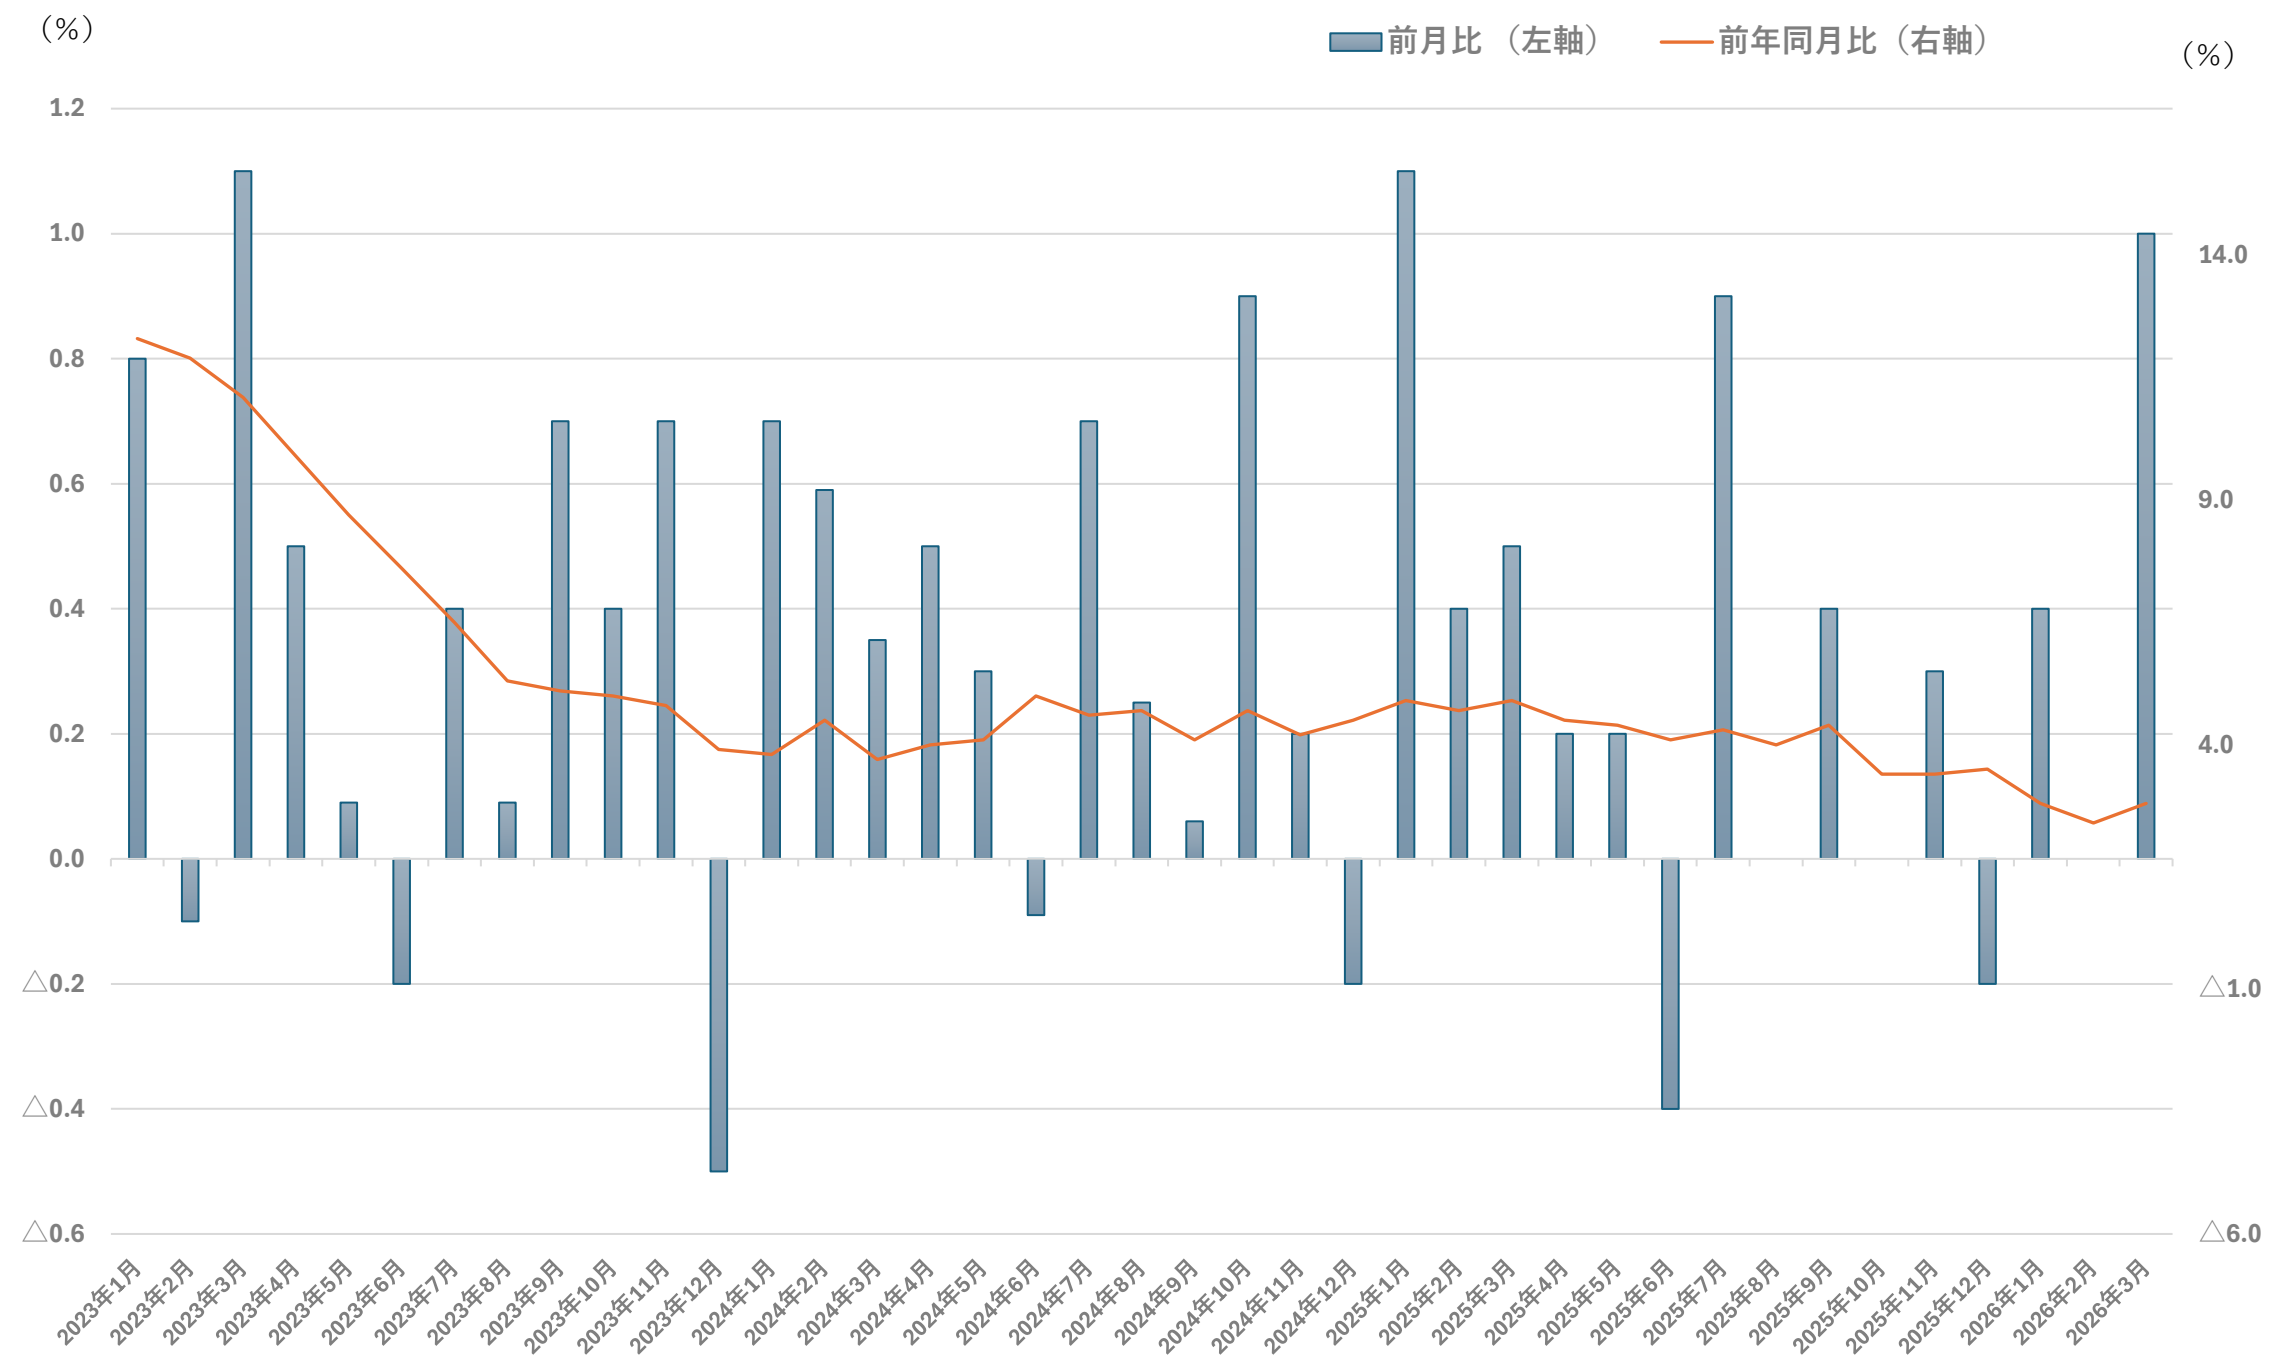

図 消費者物価指数上昇率の推移

(出所) チリ統計局