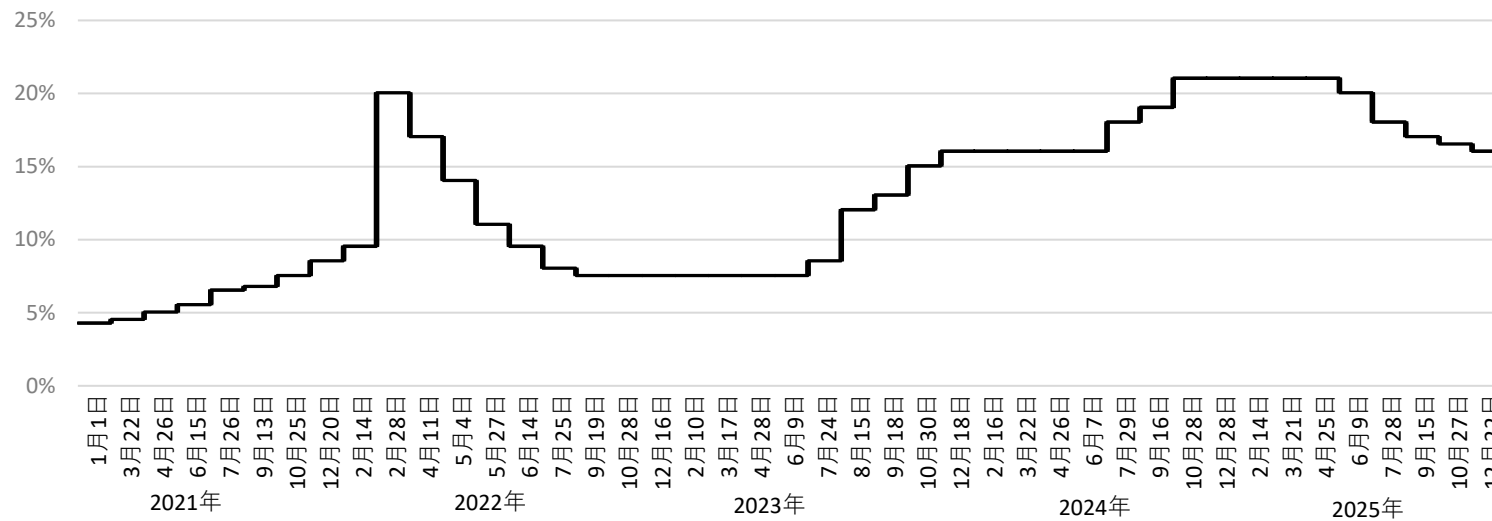

図 主要政策金利（キーレート）の動き（2021年～2025年）

(出所) ロシア中銀資料を基に作成