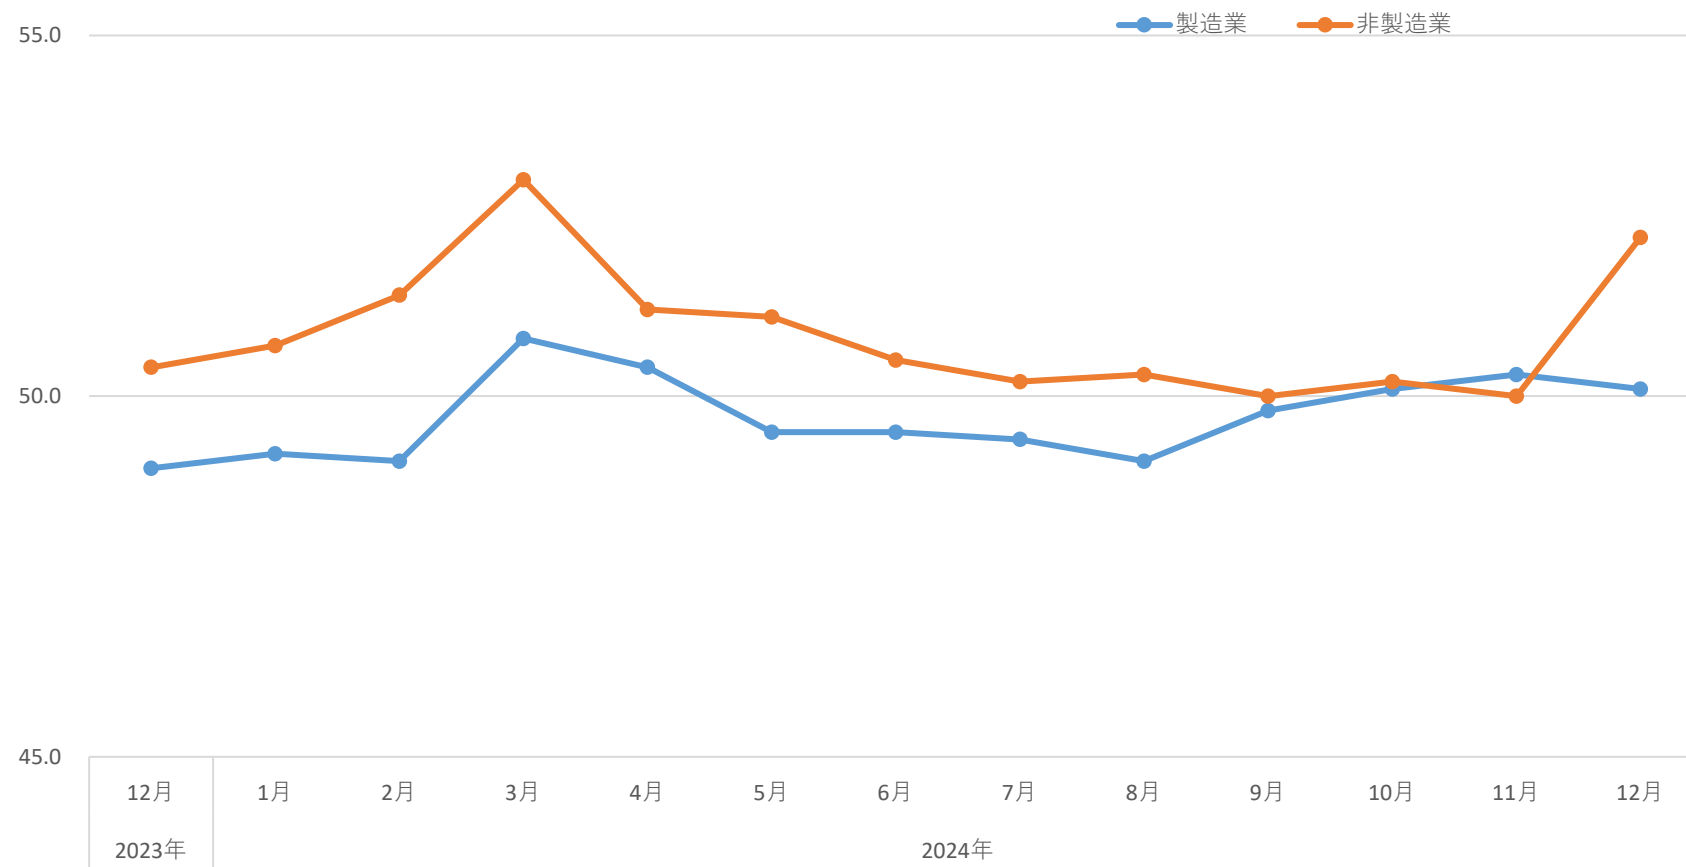

図 製造業購買担当者指数（PMI）と非製造業ビジネス活動指数の推移

(出所) 国家統計局を基にジェットロ作成