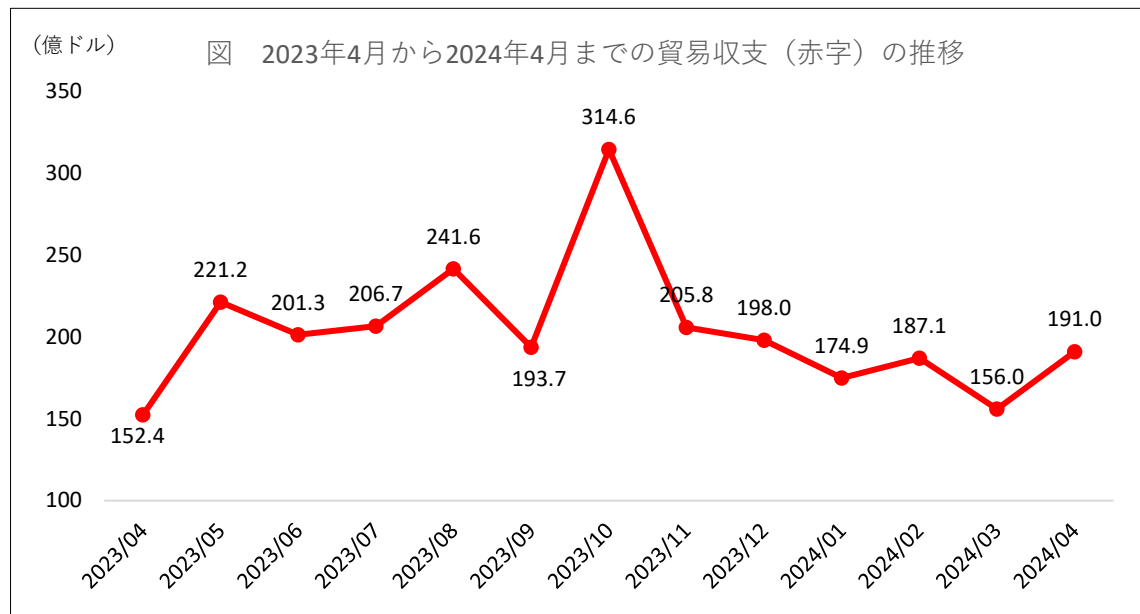

ジェトロ「ビジネス短信」添付資料

(注) 速報値、サービスを除く。

(出所) インド商工省 (MoCI) 「貿易統計 (速報値)」よりジェトロ作成