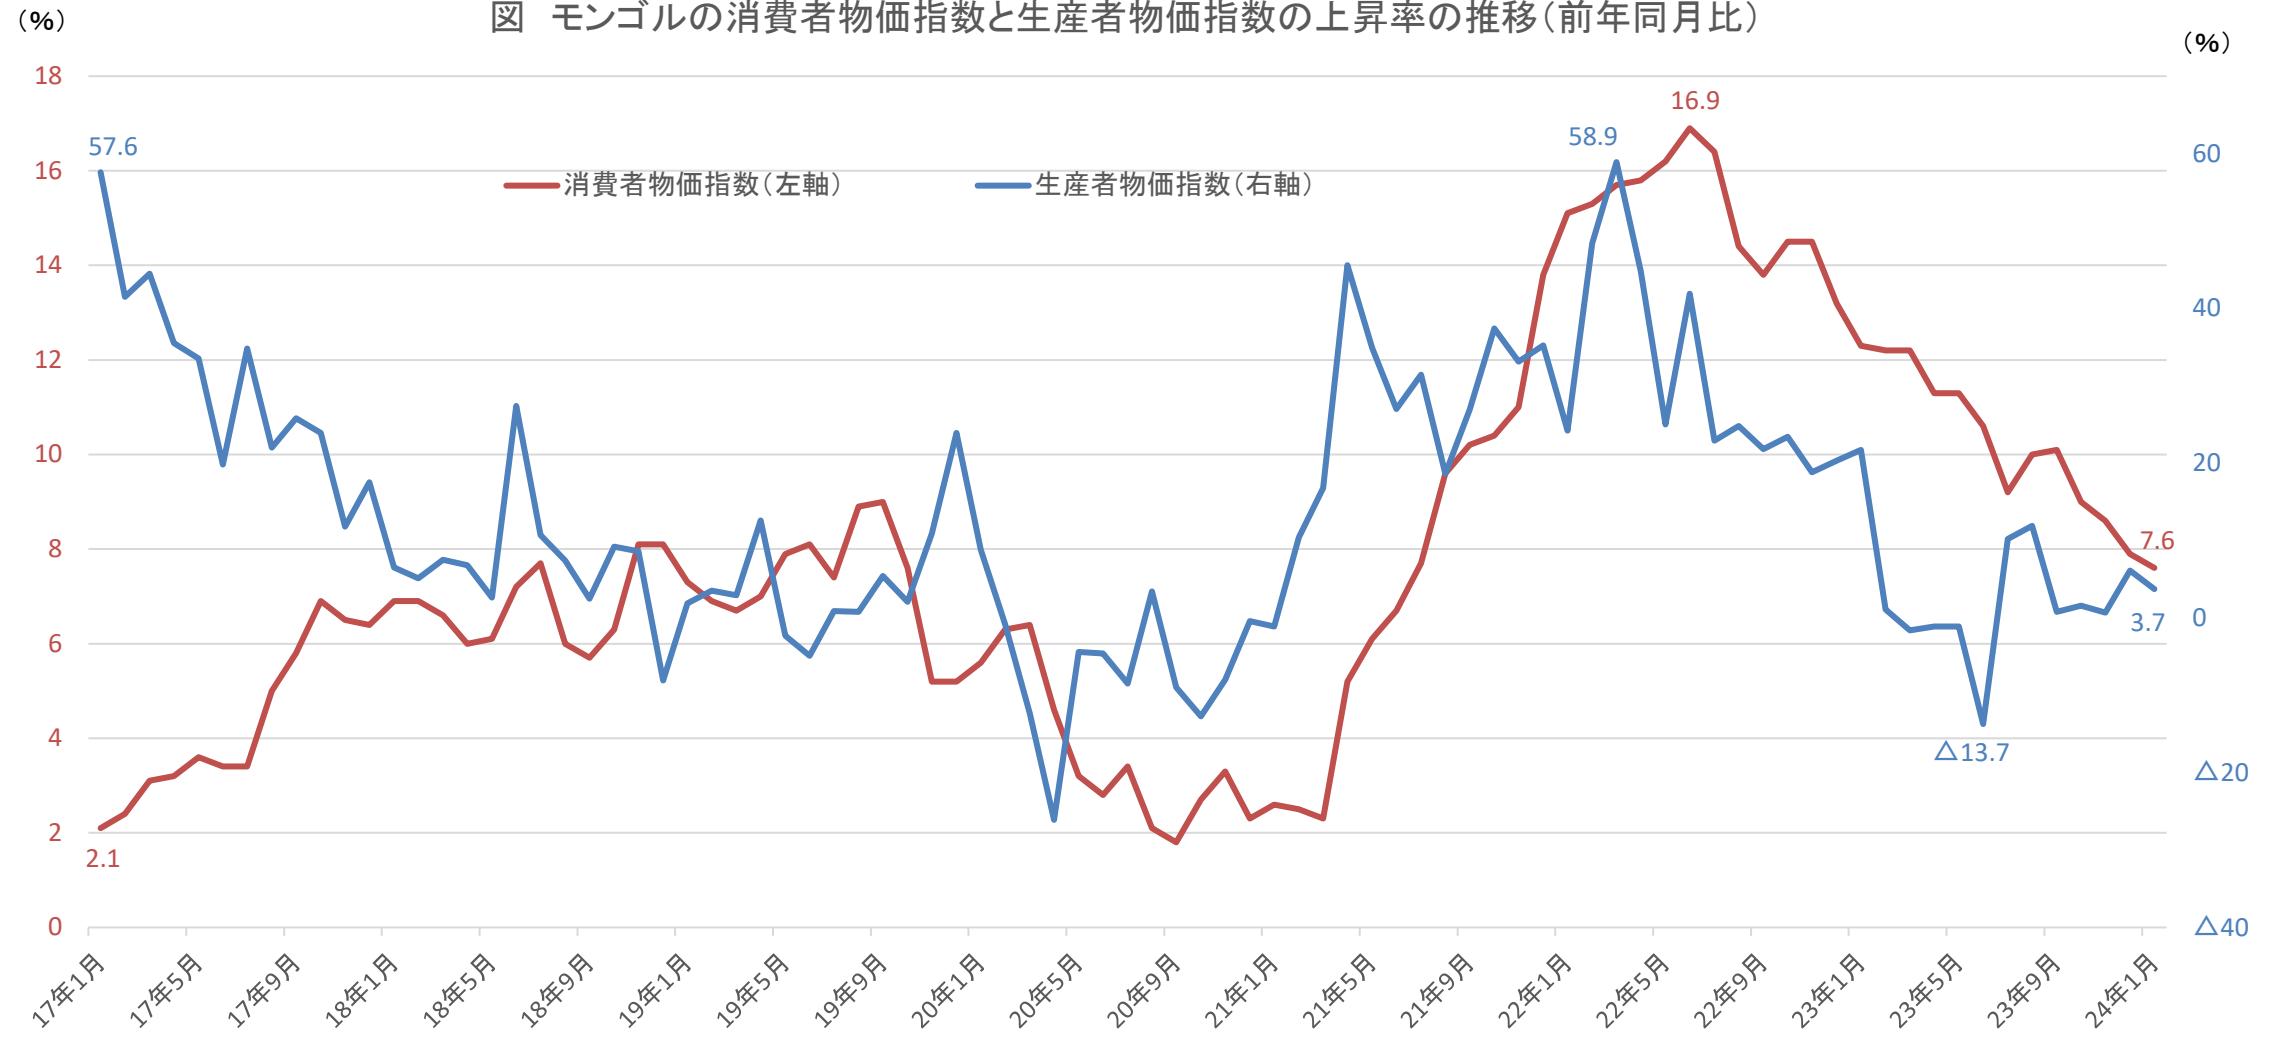

図 モンゴルの消費者物価指数と生産者物価指数の上昇率の推移(前年同月比)

(出所)モンゴル国家統計局