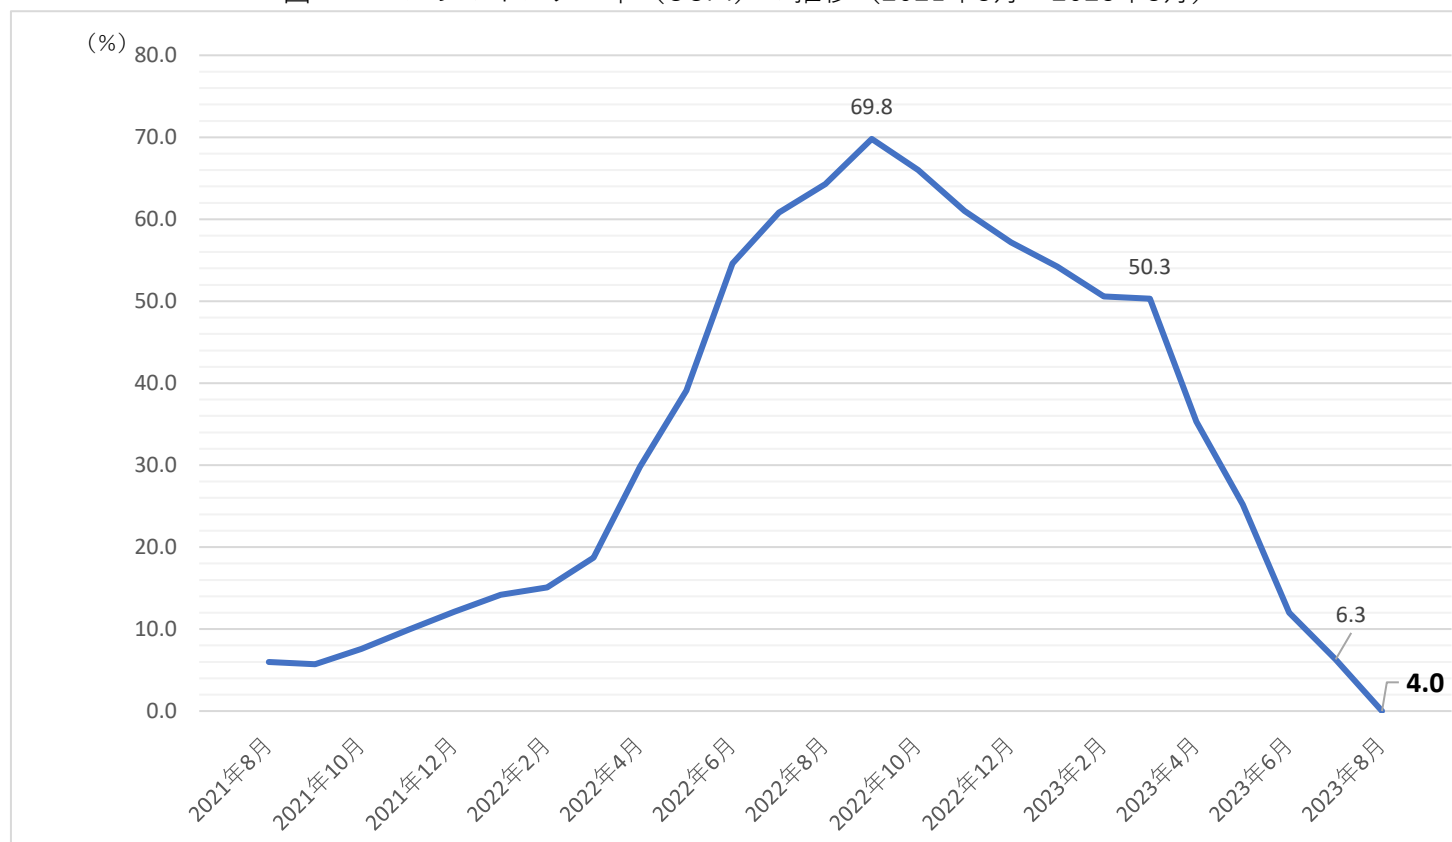

図 コロンボのインフレ率（CCPI）の推移（2021年8月～2023年8月）

(出所) スリランカ・センサス統計局よりジェトロ作成