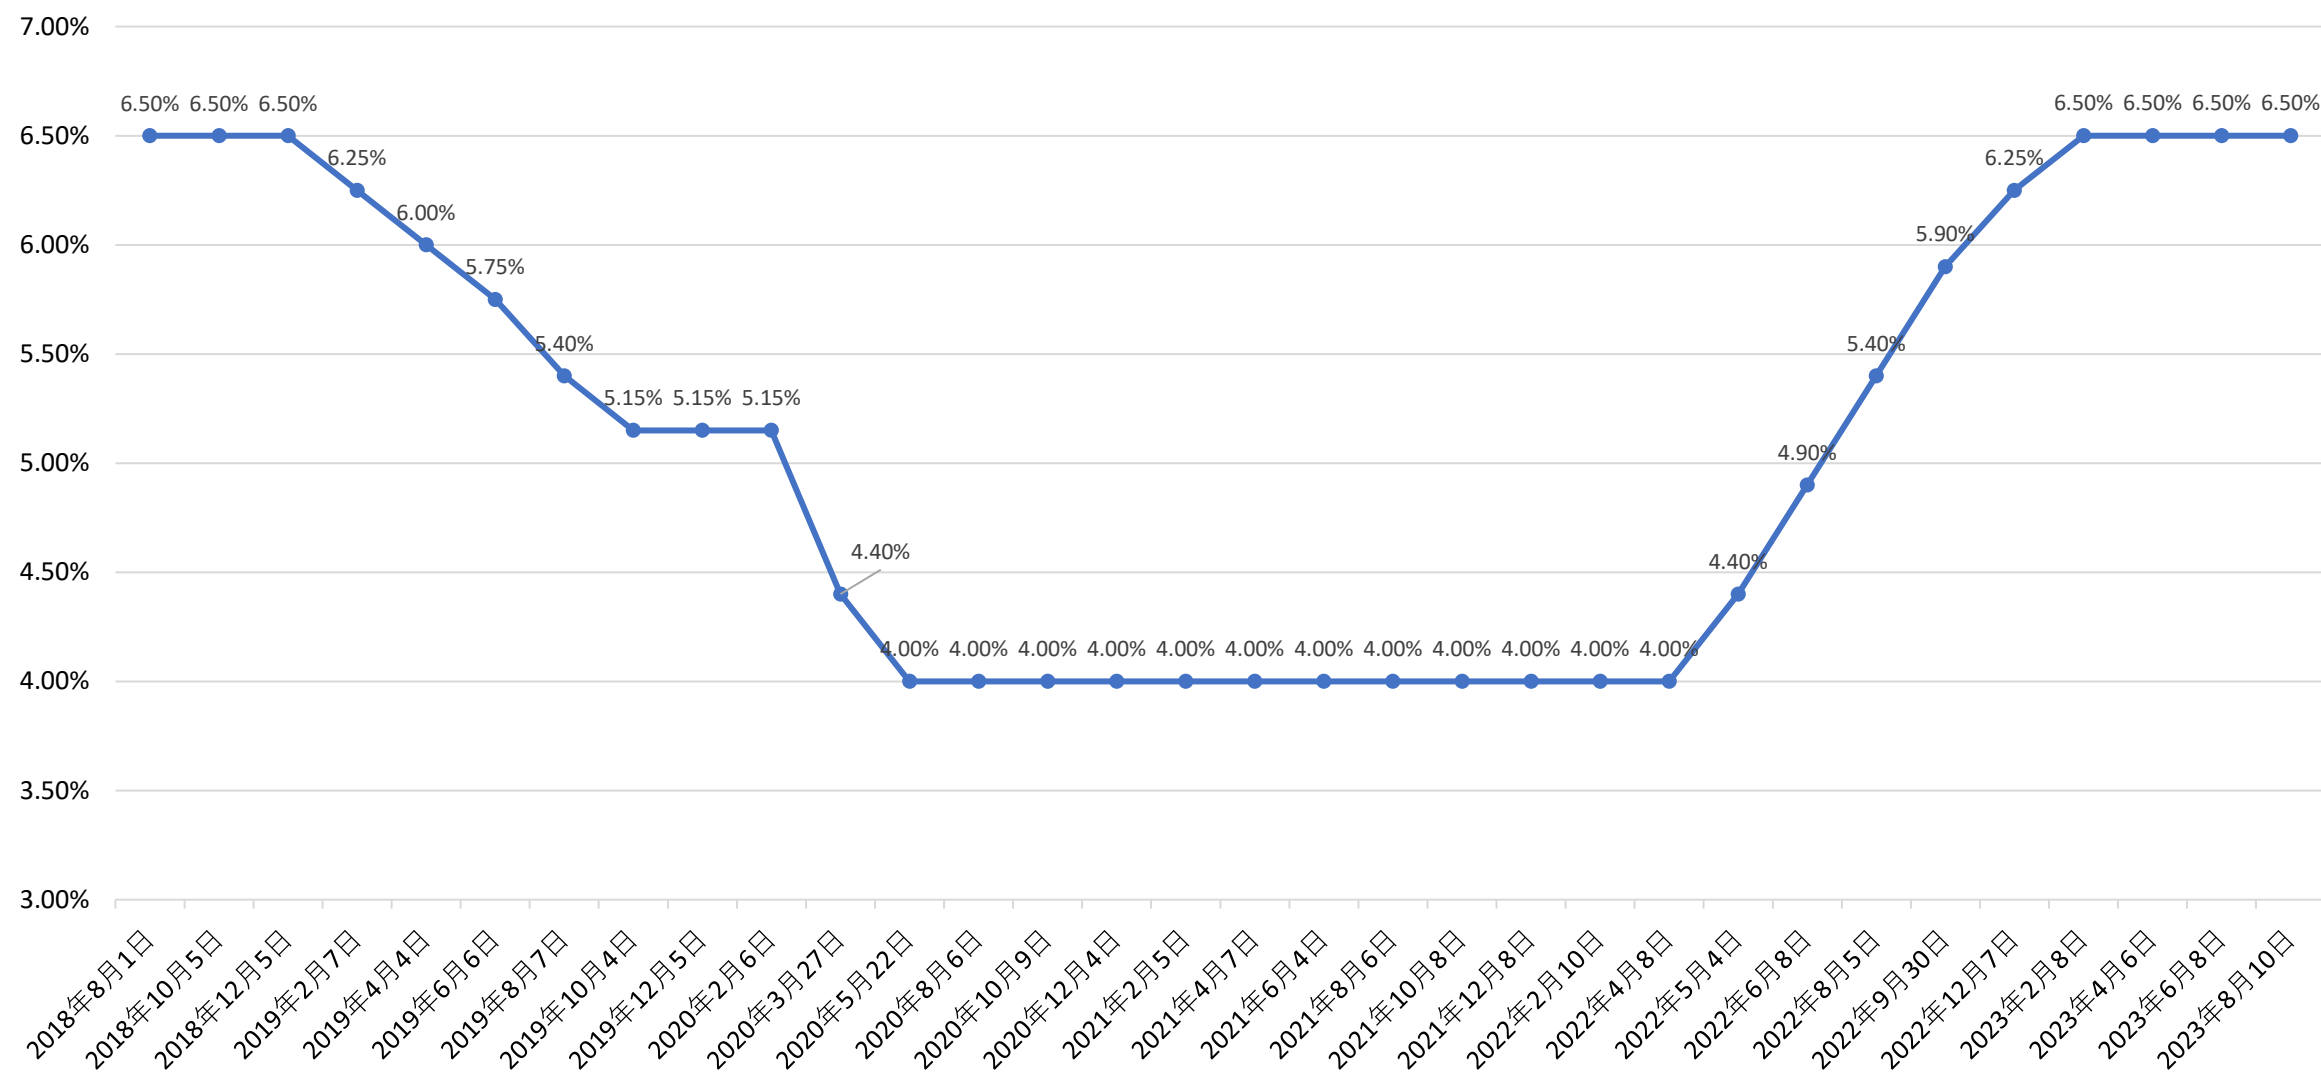

図 過去5年間の政策金利推移

(出所) RBI発表値を基にジェトロ作成