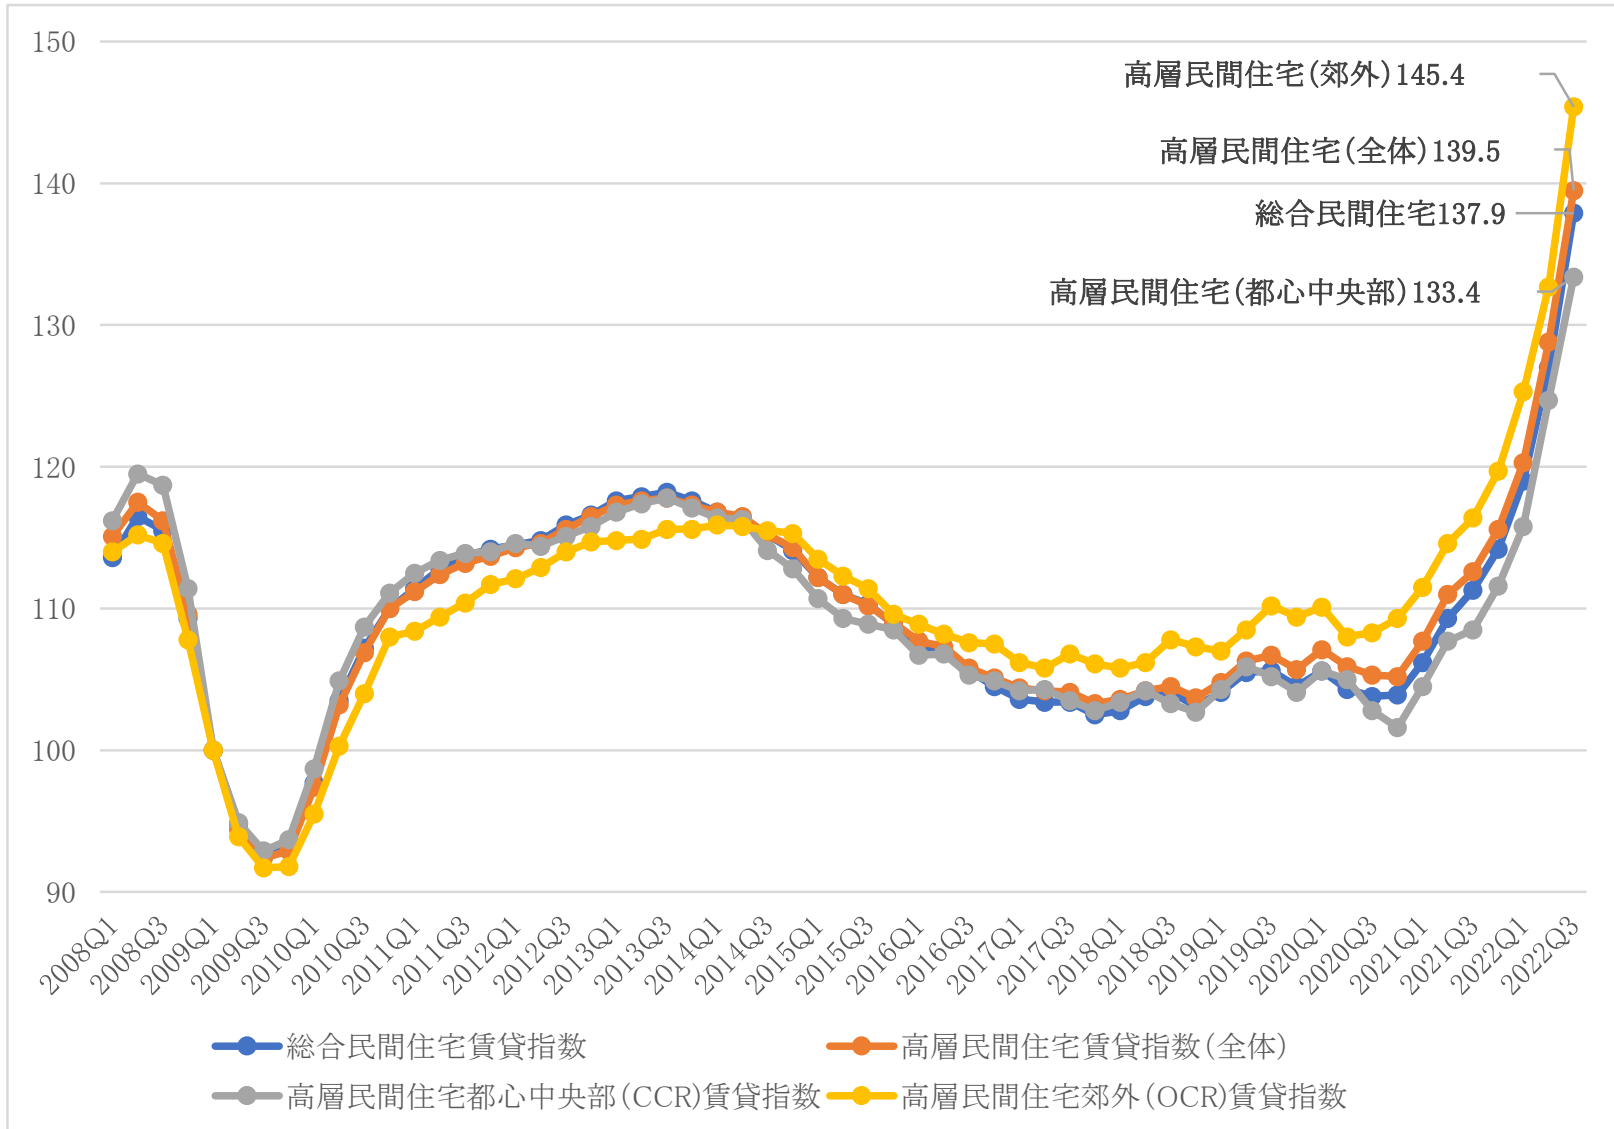

図 シンガポールの総合民間住宅指数と地域別高層住宅指数の推移

(2009年第1四半期=100)

(出所)都市再開発庁(URA)