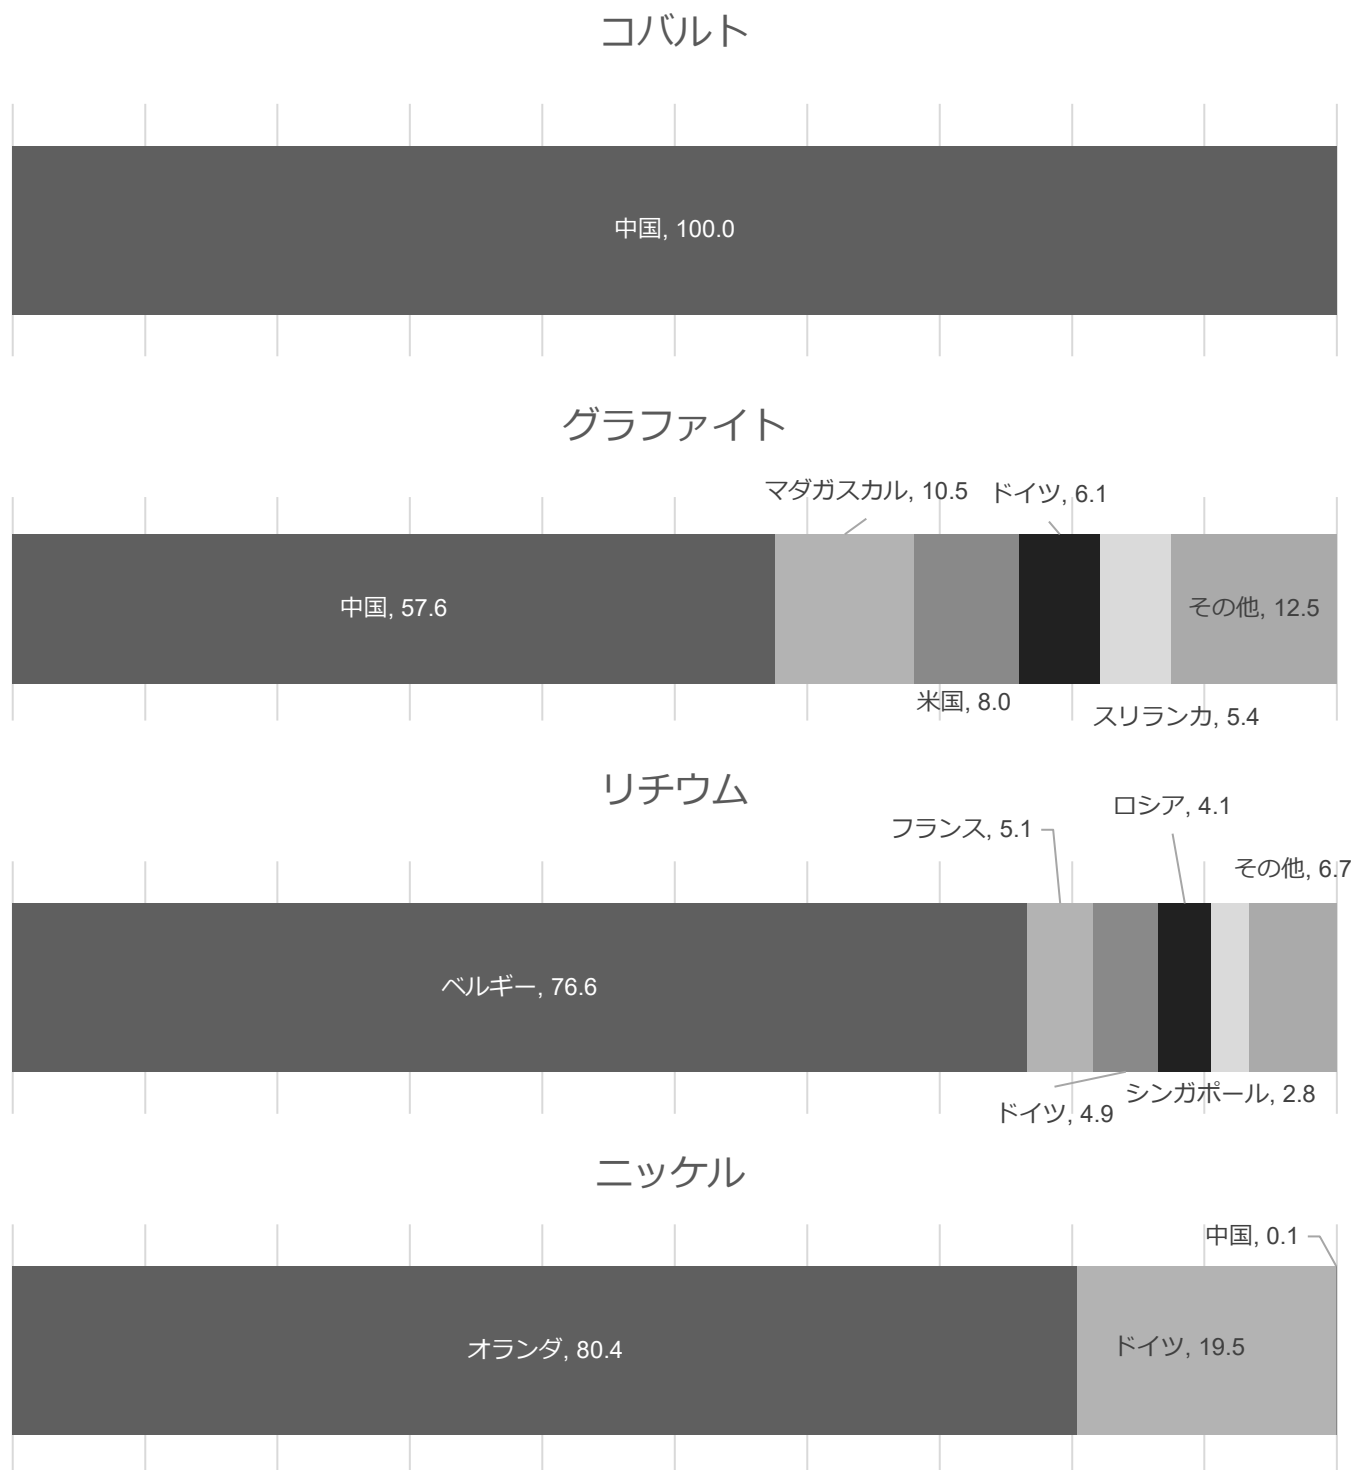

図 英国の重要鉱物輸入国シェア（2021年）（単位：％）

（注）各品目のHSコードは以下のとおり。グラファイト：250410、250490、
ニッケル：260400、コバルト：260500、リチウム：282520、283691

（出所）歳入関税庁（HMRC）のデータを基にジェトロ作成