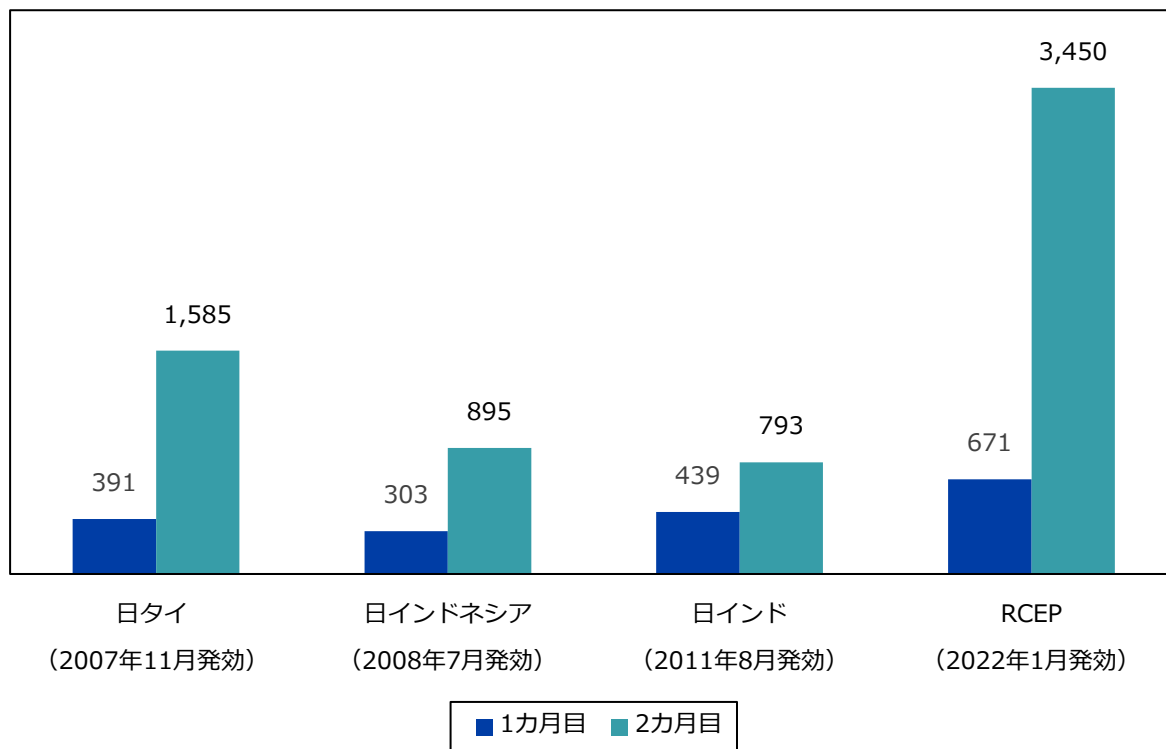

図 主要なEPA協定発効後2カ月間の原産地証明書の発給件数

(出所) 経済産業省から作成