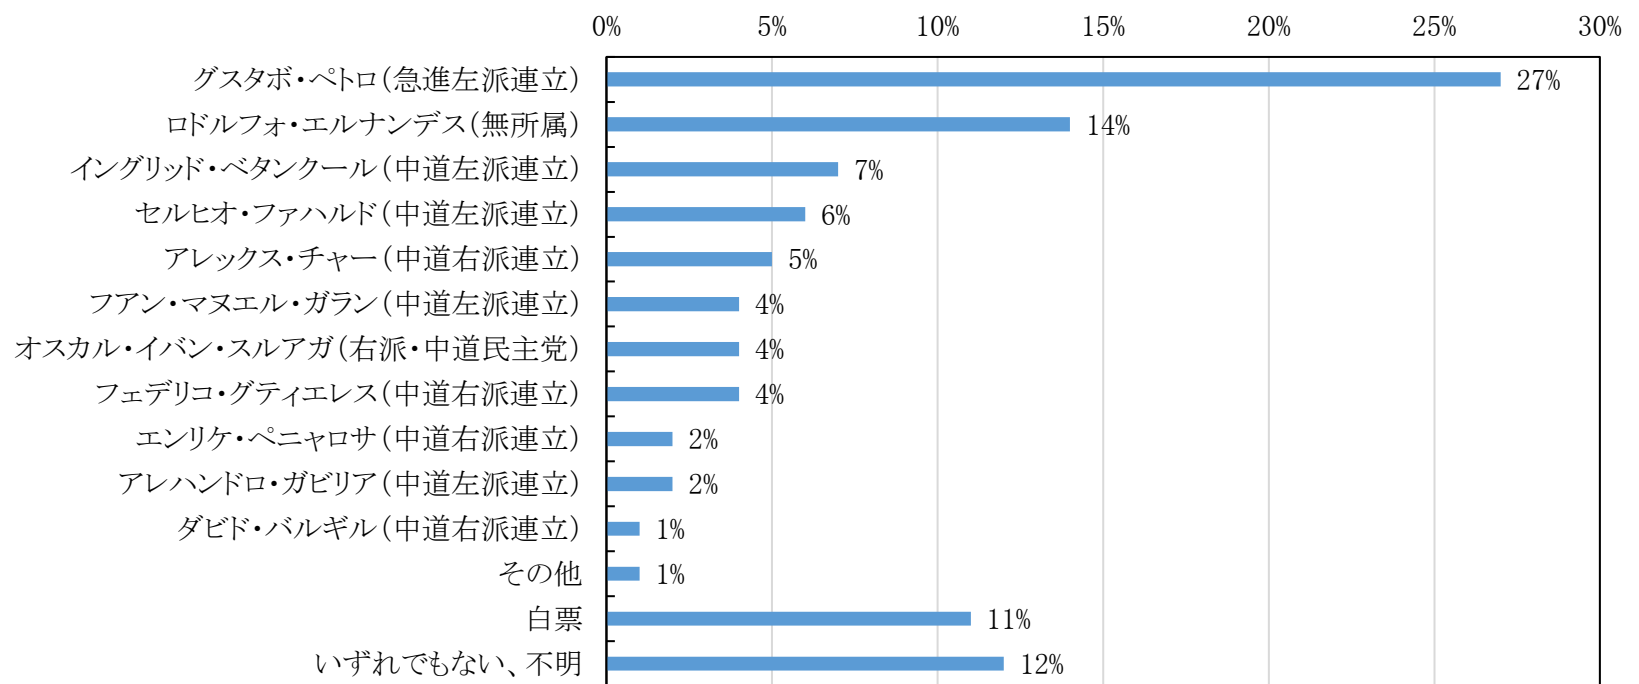

図 大統領選候補者支持率

(出所) セントロ・ナシオナル・デ・コンスルトリア