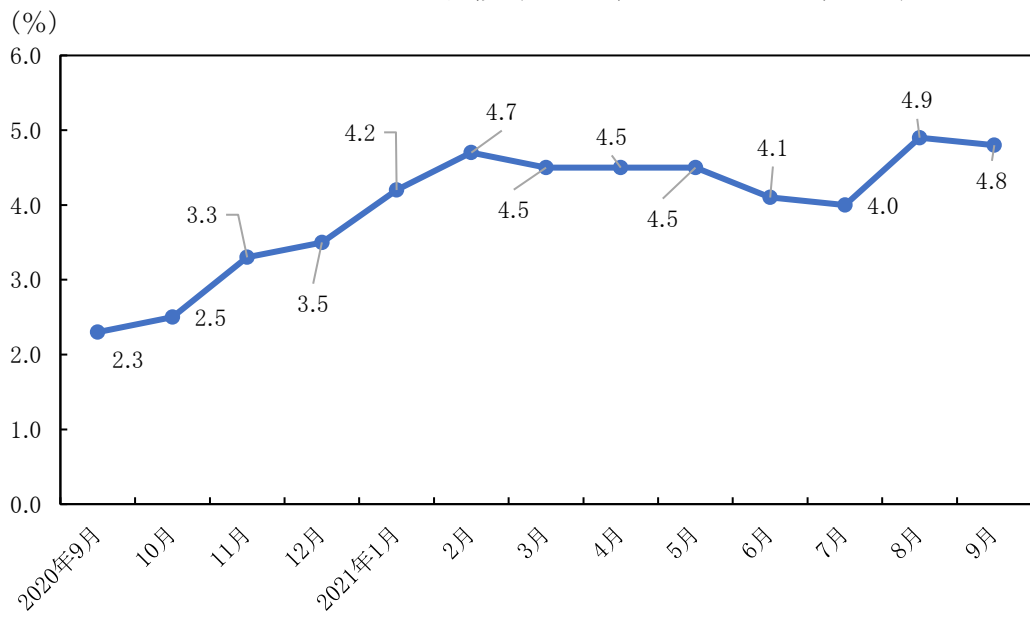

図 インフレ率の推移(2020年9月～2021年9月)

(出所)フィリピン統計庁(PSA)