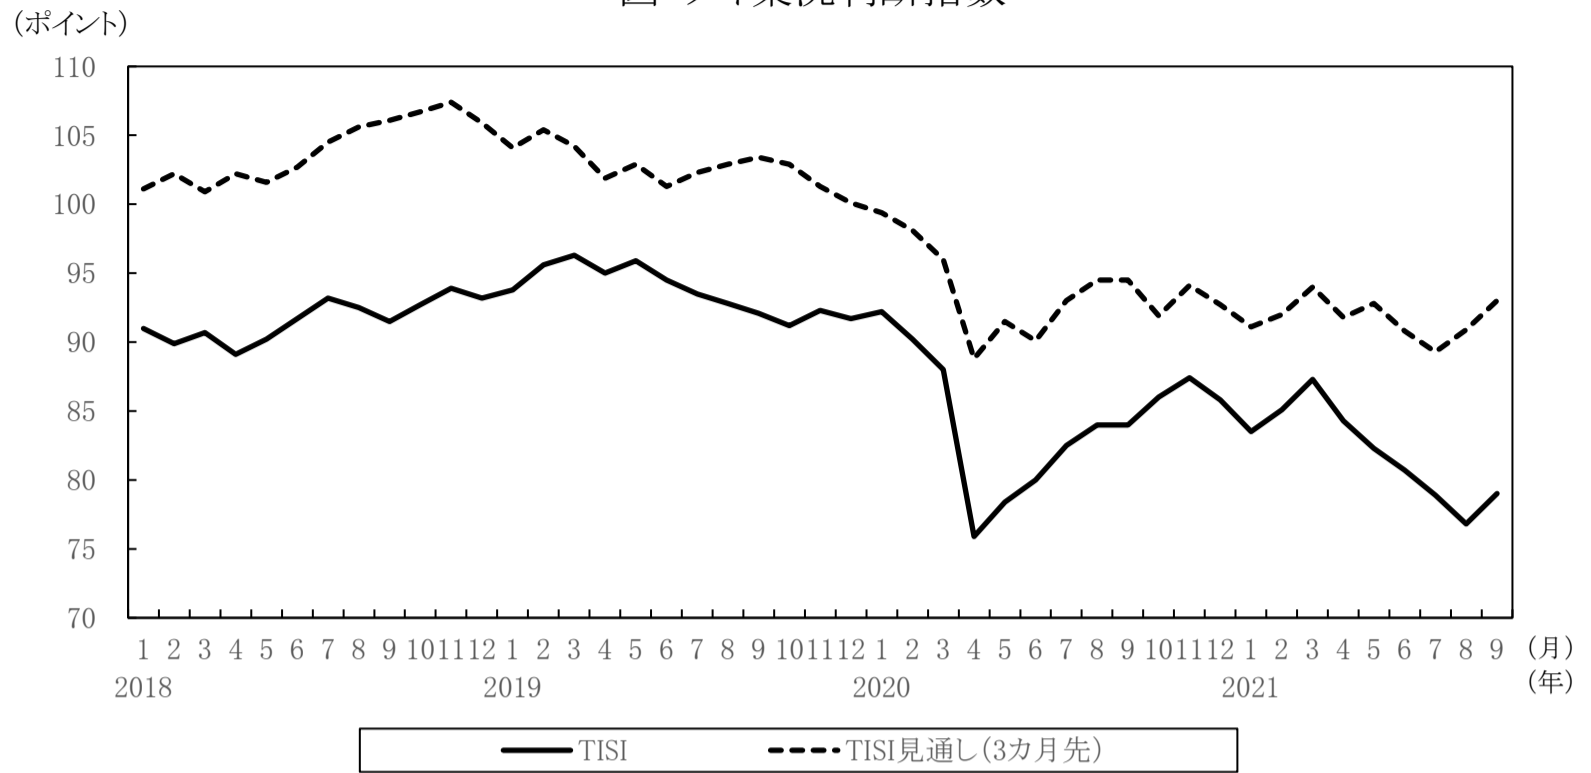

図 タイ業況判断指数

(注) TISIが100を超えると業況を「好感」している。

(出所) タイ工業連盟 (FTI)