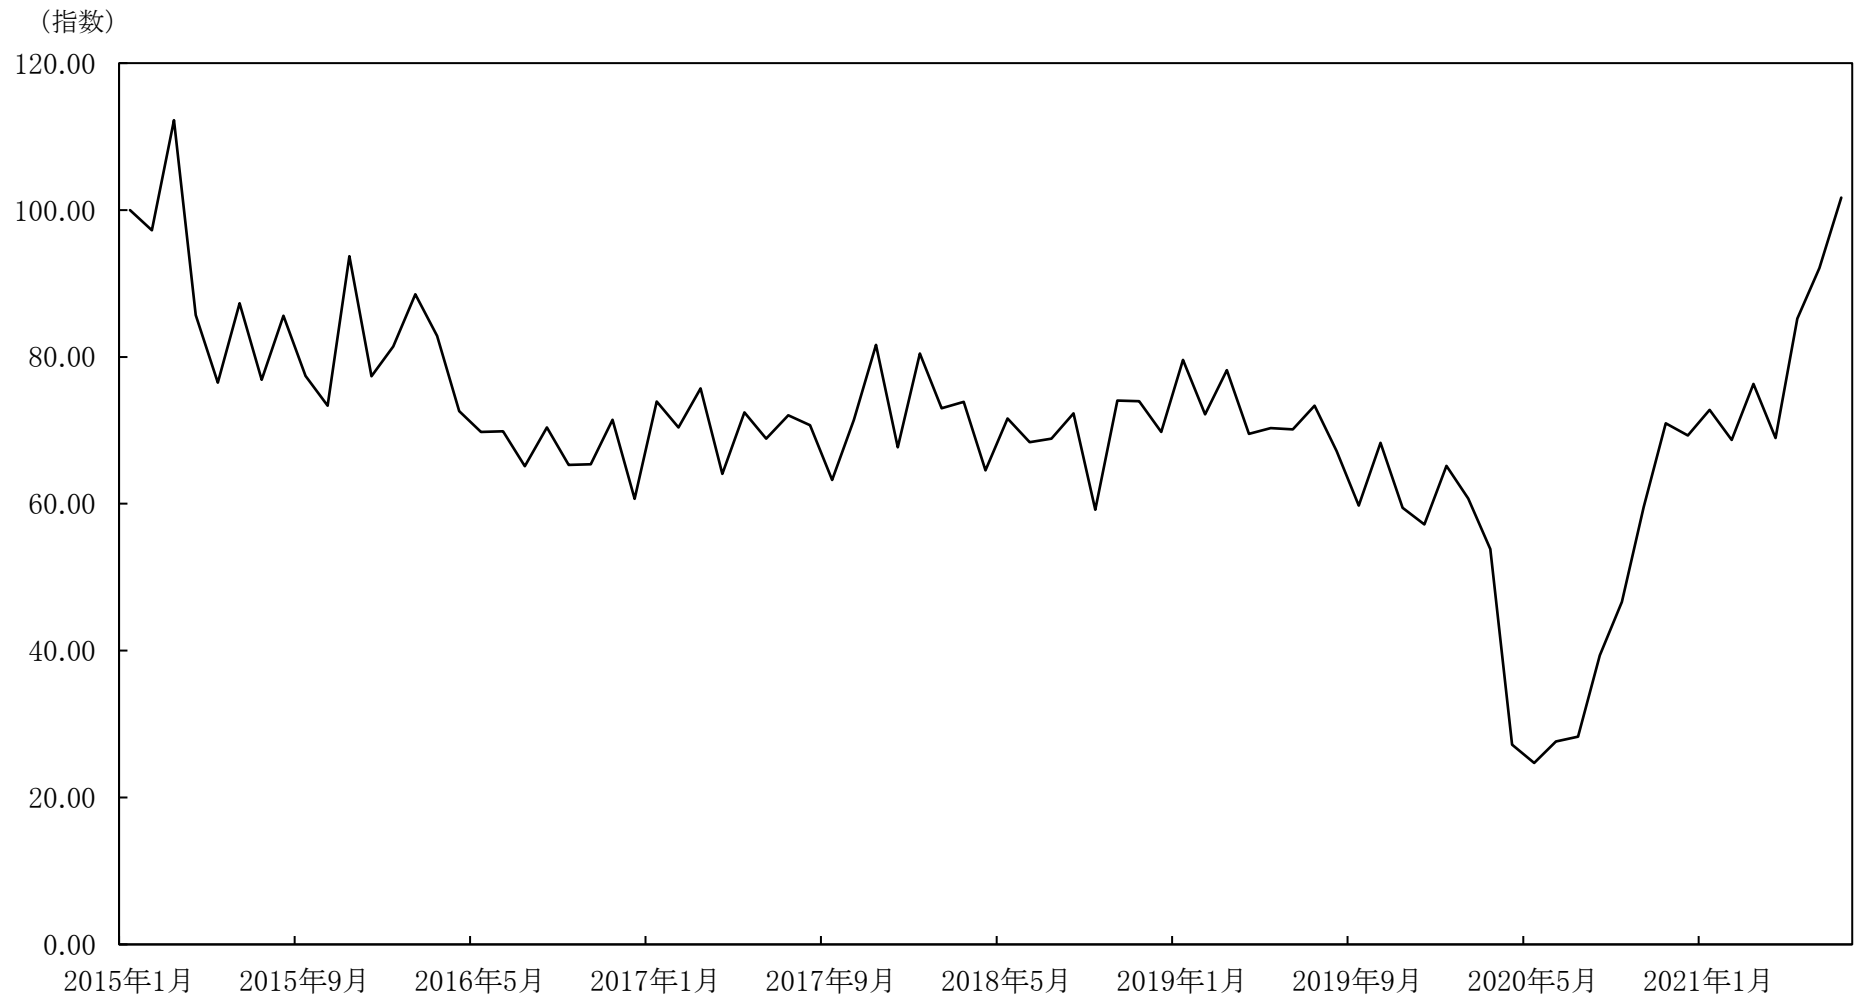

図 インターネット求人指数の推移

(注) 2015年1月を100とした場合の値。

(出所) チリ中央銀行