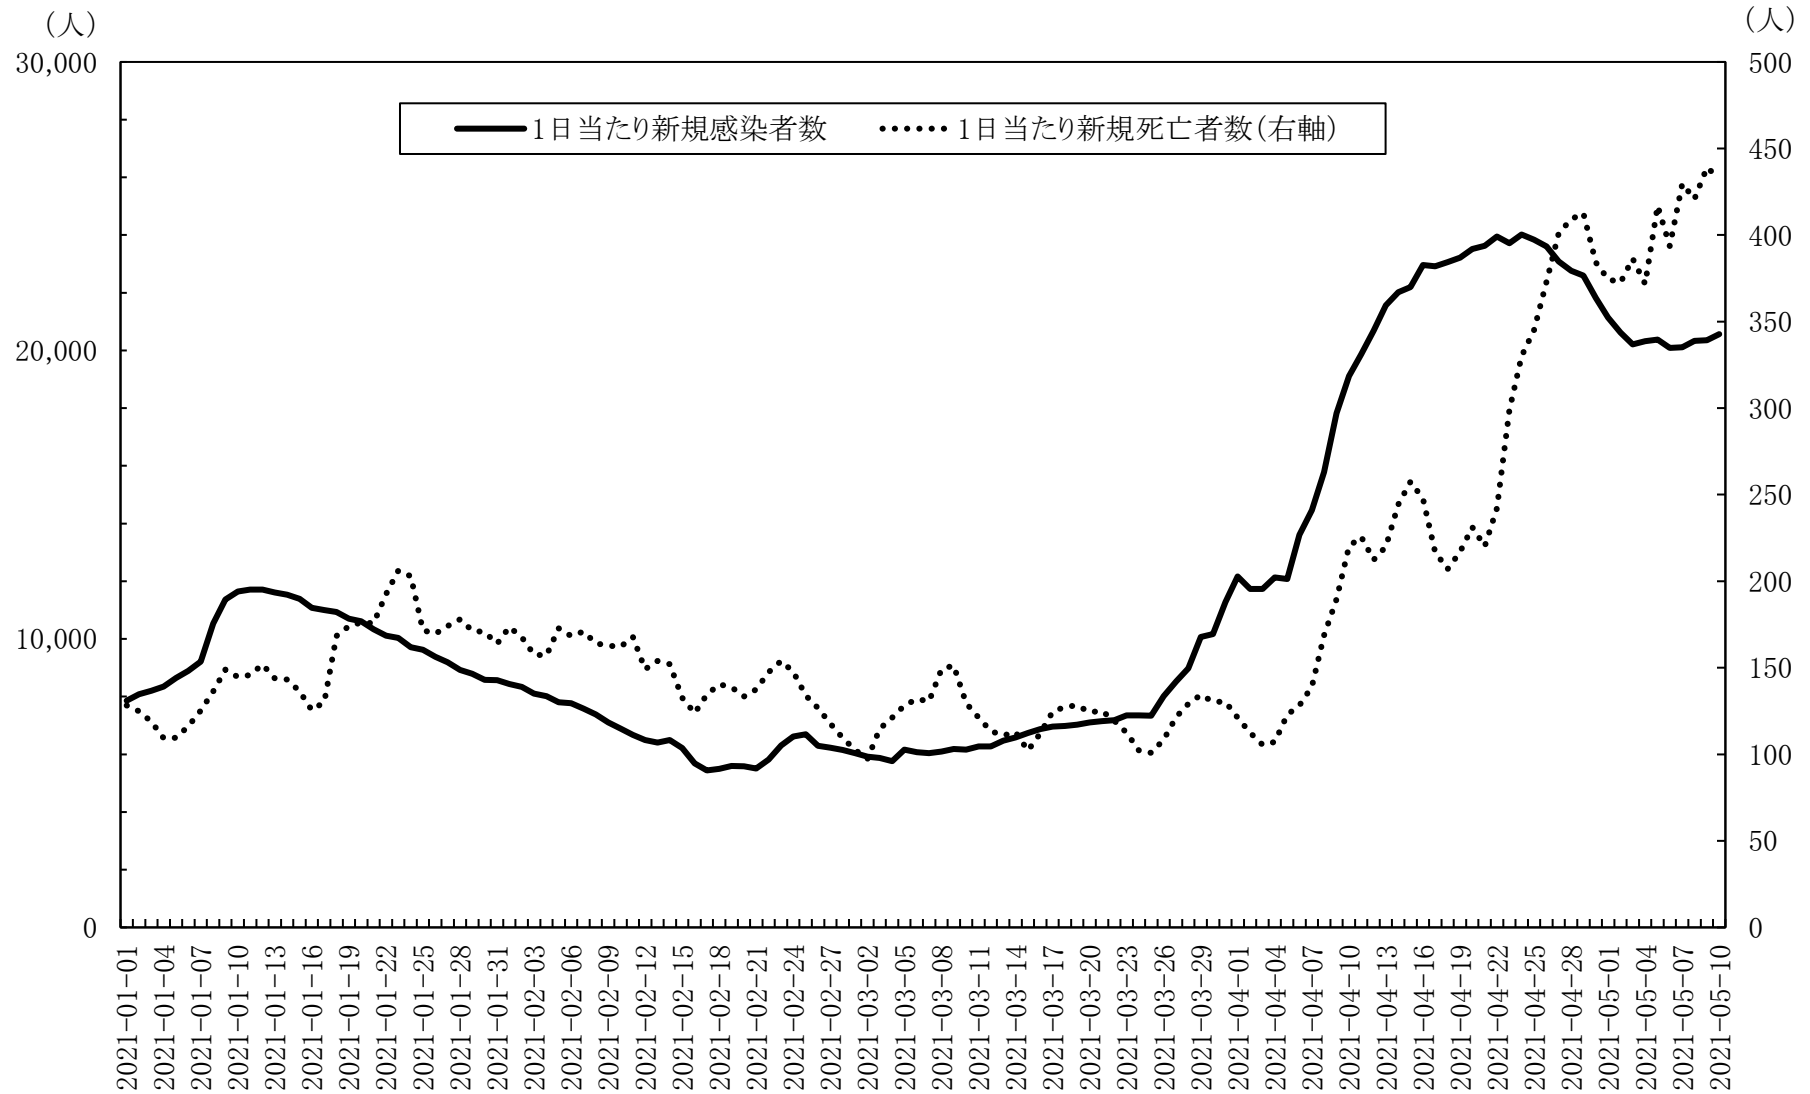

図 新型コロナウイルスの感染状況の推移(7日間後方移動平均)

(出所) Our World in Dataを基に作成