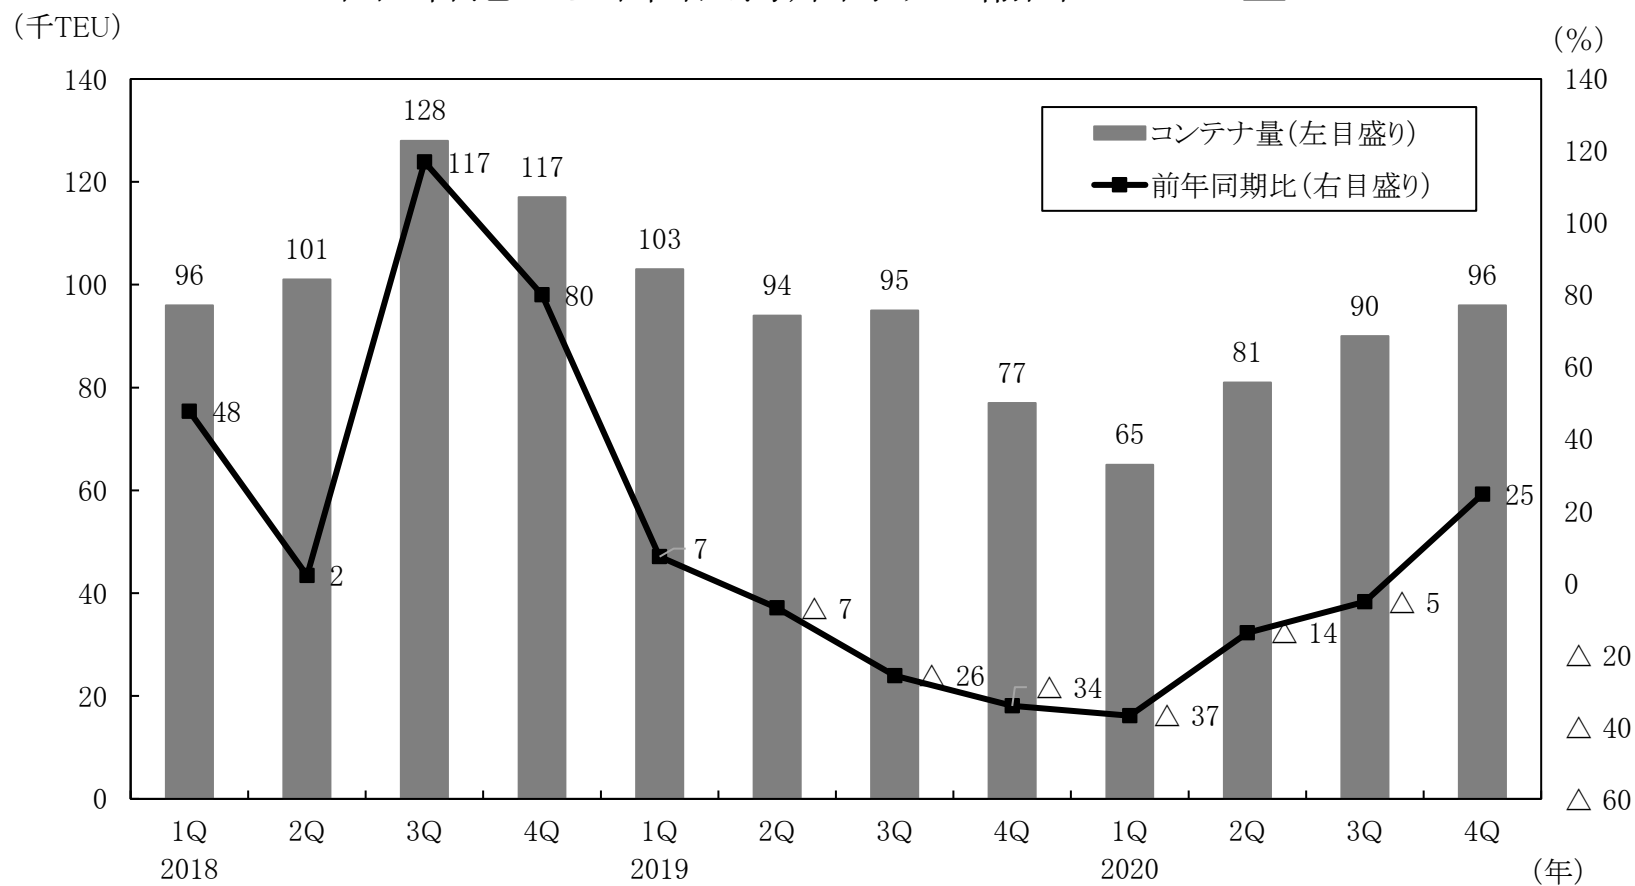

図 香港から米国西海岸向けの輸出コンテナ量

(注) コンテナは20フィート換算。米国西海岸とはロングビーチ港、ロサンゼルス港を指す。

(出所) 「香港船務統計」を基にジェトロ作成