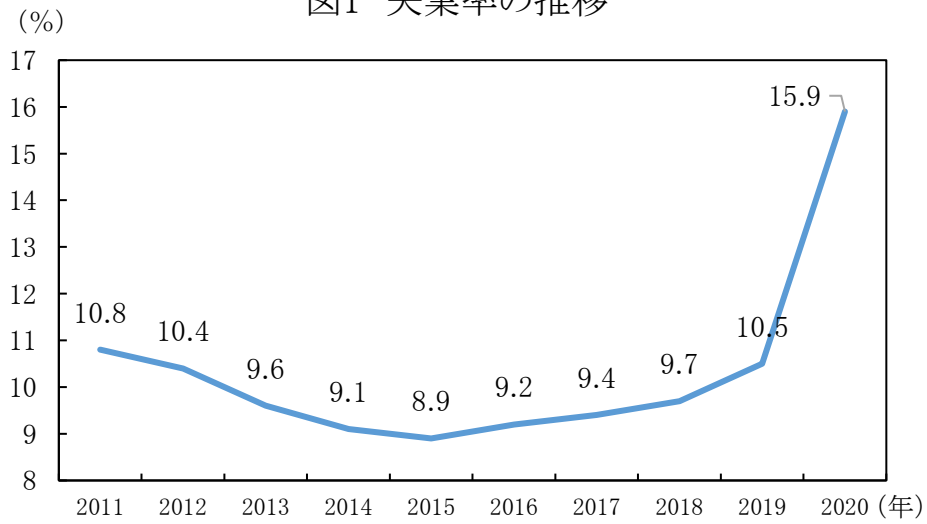

図1 失業率の推移

(出所)コロンビア国家統計庁(DANE)

図2 月ごとの失業率(2020年)

(出所)コロンビア国家統計庁(DANE)