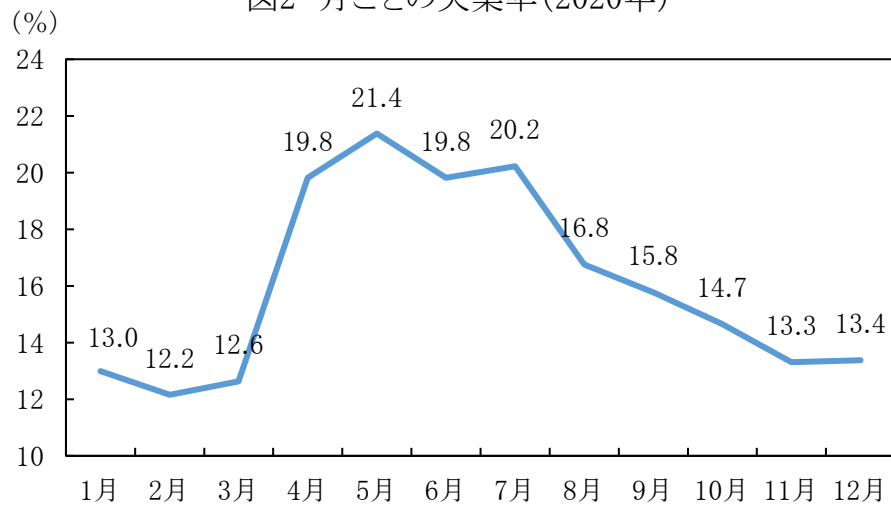

図1 失業率の推移

(出所)コロンビア国家統計庁(DANE)

図2 月ごとの失業率(2020年)

(出所)コロンビア国家統計庁(DANE)