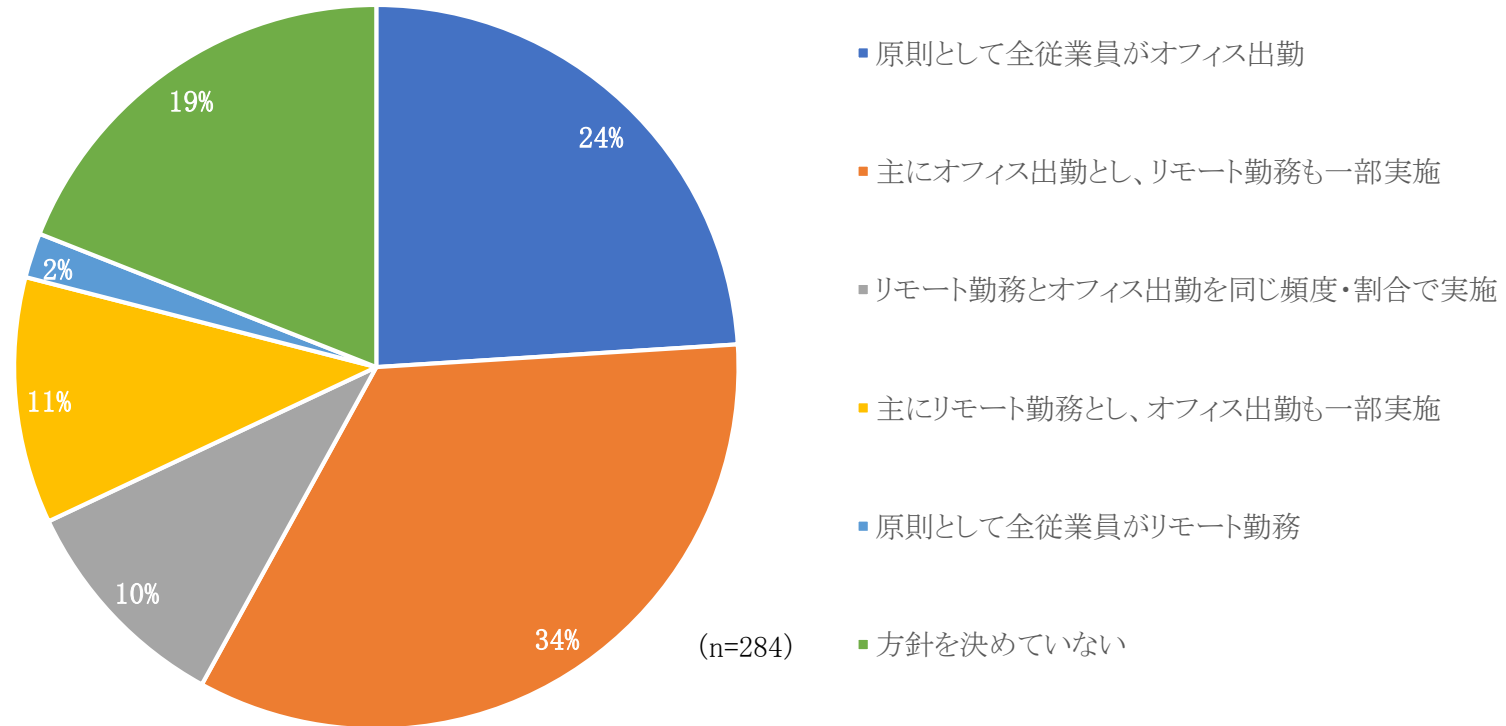

図 新型コロナ完全収束後、予定している勤務体制

(出所)ジェトロ「在カリフォルニア州日系企業オフィス再開に関するアンケート調査」