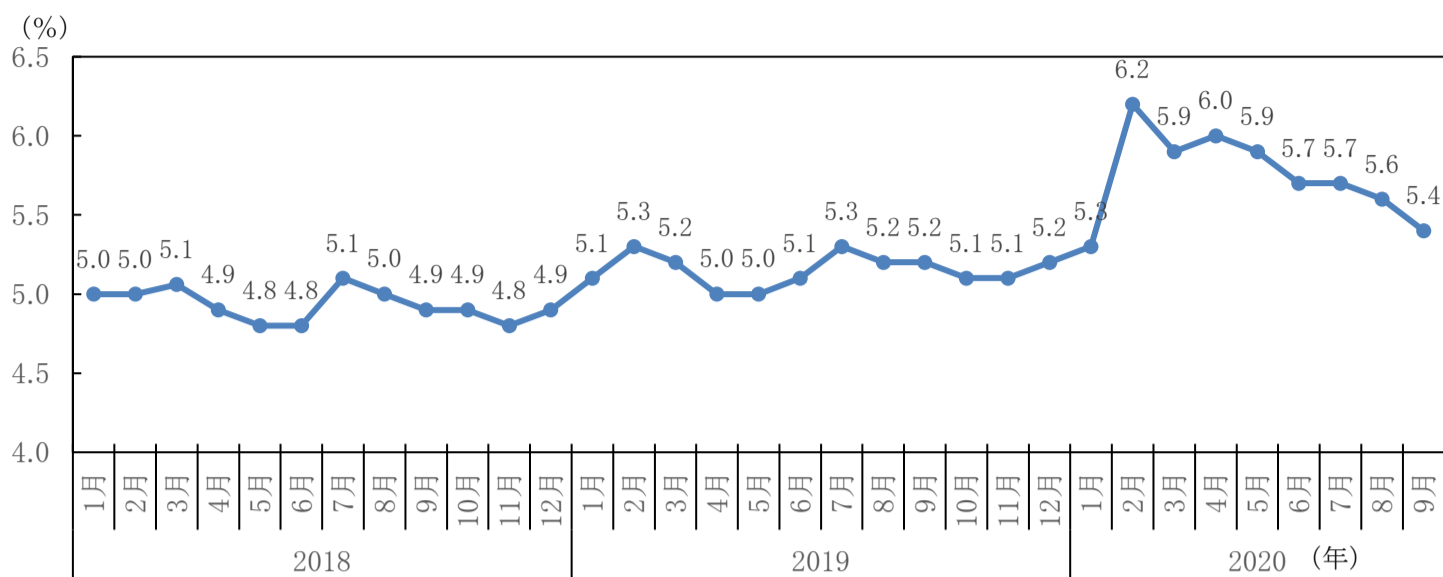

図 都市部調査失業率の推移

(出所) 国家統計局、CEIC