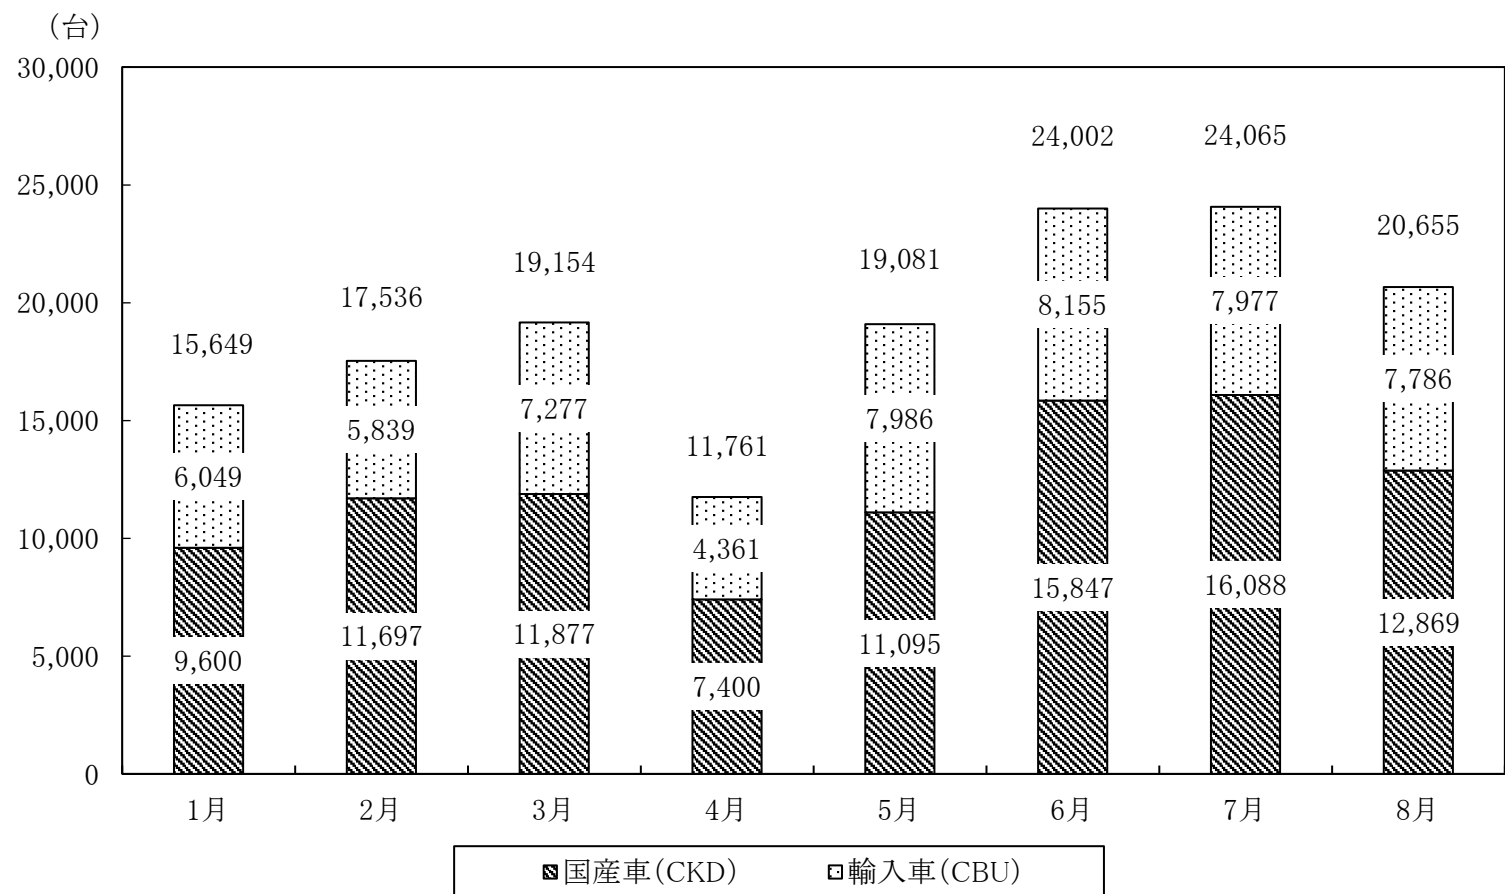

図1 2020年1～8月のベトナム自動車生産台数の推移

(注) 2020年8月の台数は速報値

(出所) ベトナム統計総局データを基にジェトロ作成

図2 2020年1～8月のベトナム新車販売台数推移

(出所) VAMAデータを基にジェトロ作成