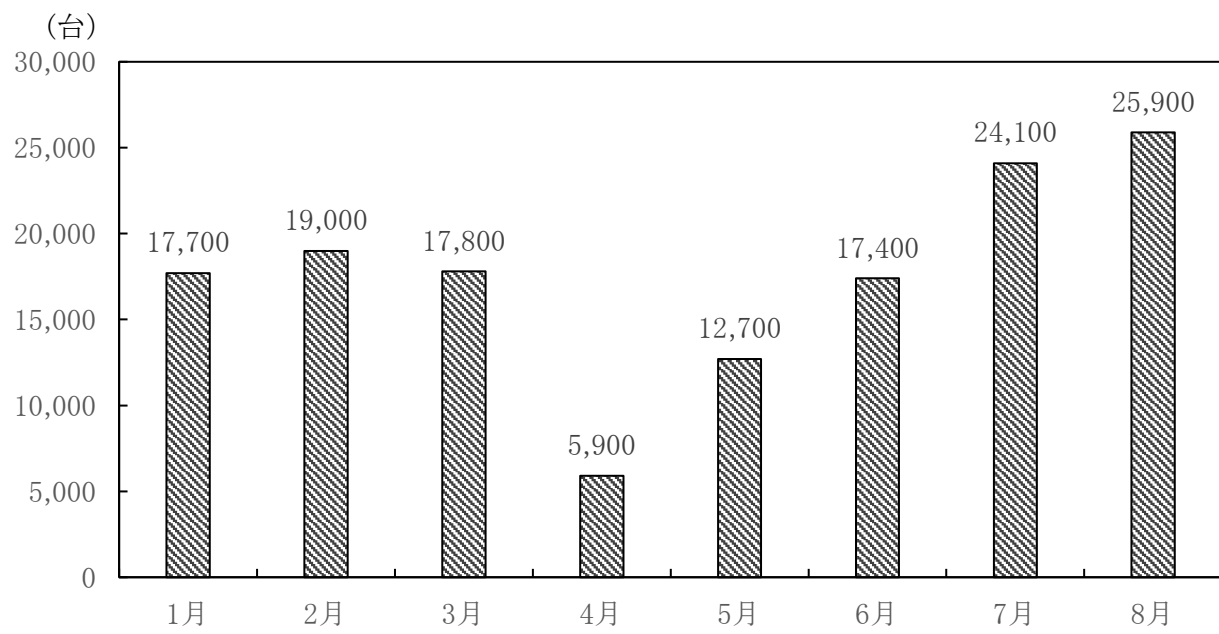

図1 2020年1～8月のベトナム自動車生産台数の推移

(注) 2020年8月の台数は速報値

(出所) ベトナム統計総局データを基にジェトロ作成

図2 2020年1～8月のベトナム新車販売台数推移

(出所) VAMAデータを基にジェトロ作成