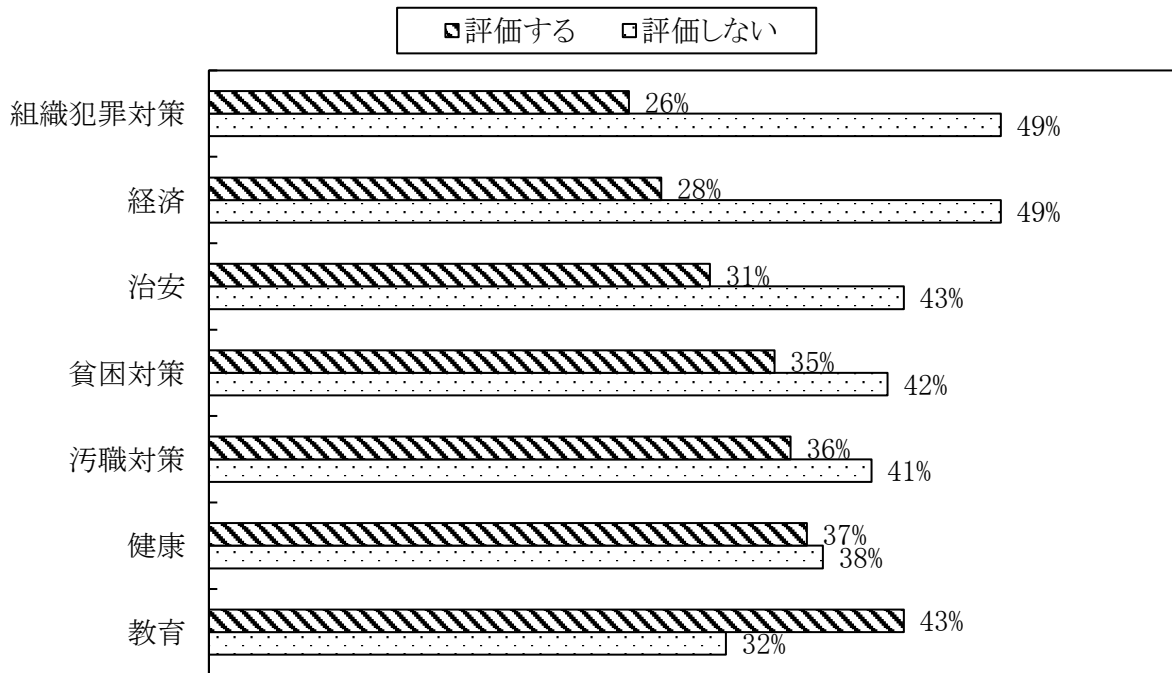

図1 ロペス・オブラドール大統領 支持率の推移

(出所)「レフォルマ」紙アンケート(2020年8月時点)

図2 分野別政策の評価

(出所)「レフォルマ」紙アンケート(2020年8月時点)