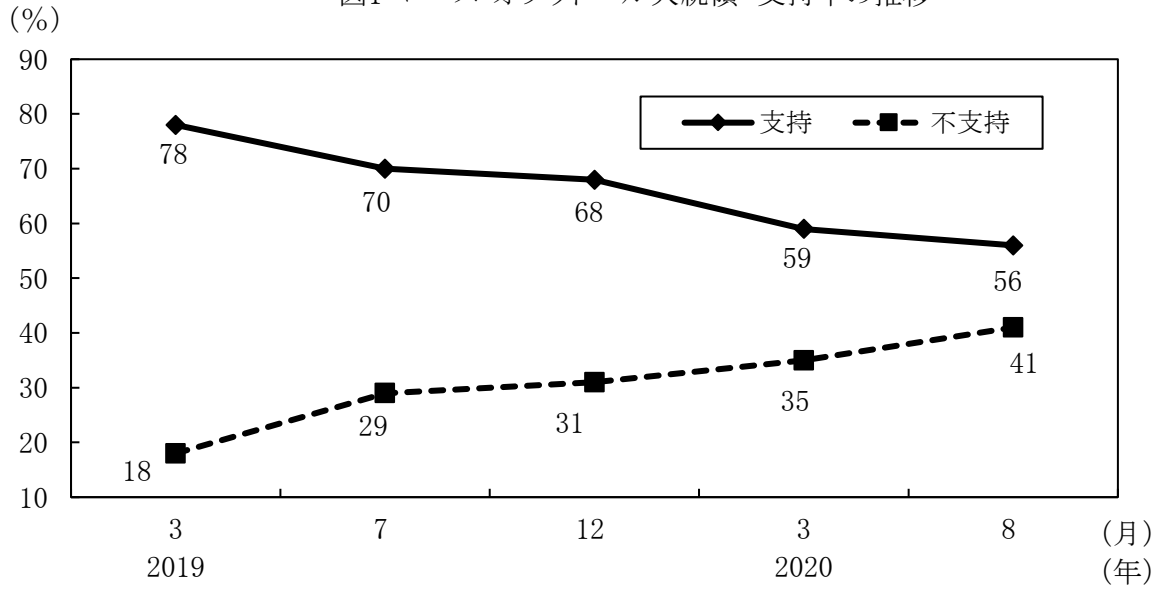

図1 ロペス・オブラドール大統領 支持率の推移

(出所)「レフォルマ」紙アンケート(2020年8月時点)

図2 分野別政策の評価

(出所)「レフォルマ」紙アンケート(2020年8月時点)