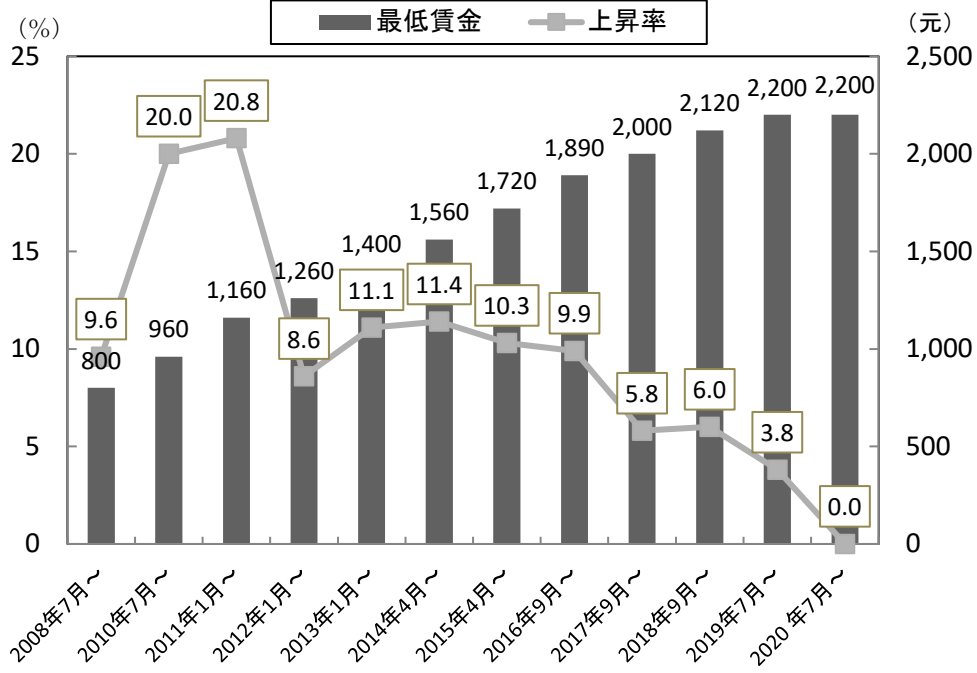

図 北京市の最低賃金推移

(出所) 北京市人力資源社会保障局発表資料を基に作成