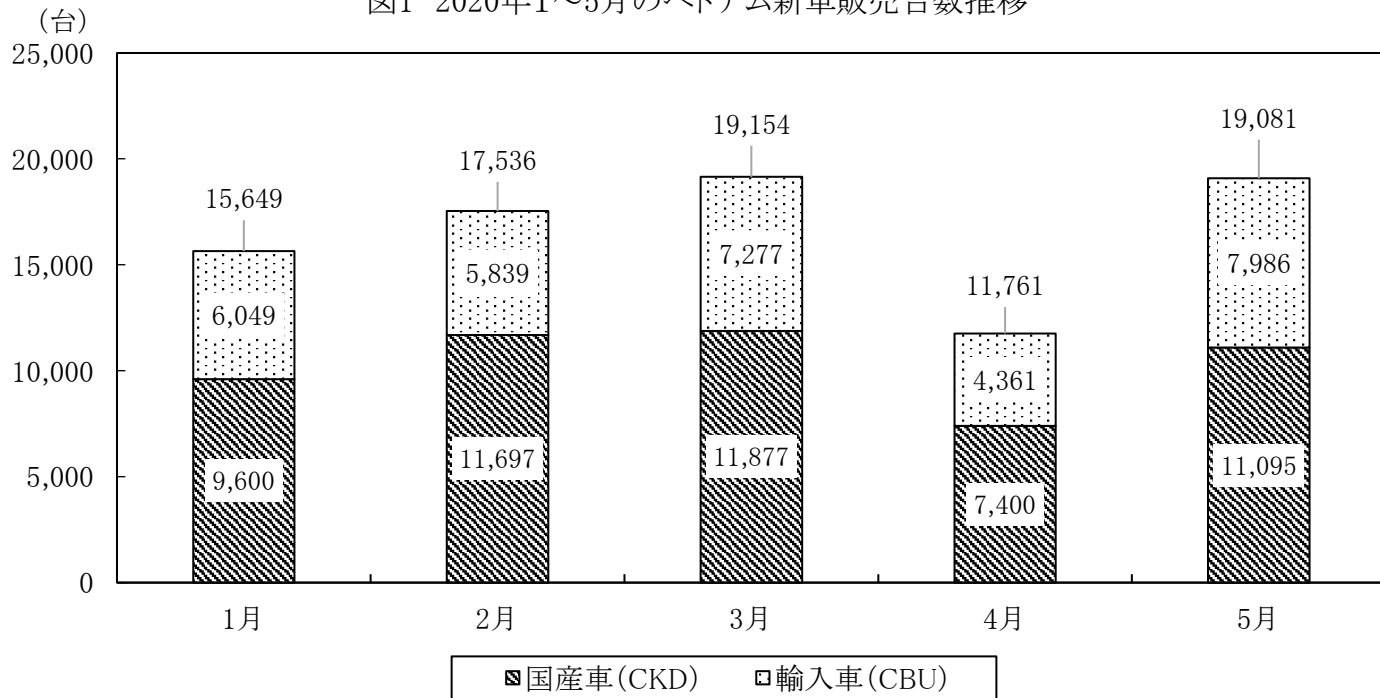

図1 2020年1～5月のベトナム新車販売台数推移

(出所) VAMAデータを基にジェトロ作成

図2 2020年1～5月のベトナム自動車生産台数の推移

(出所)VAMAデータを基にジェトロ作成