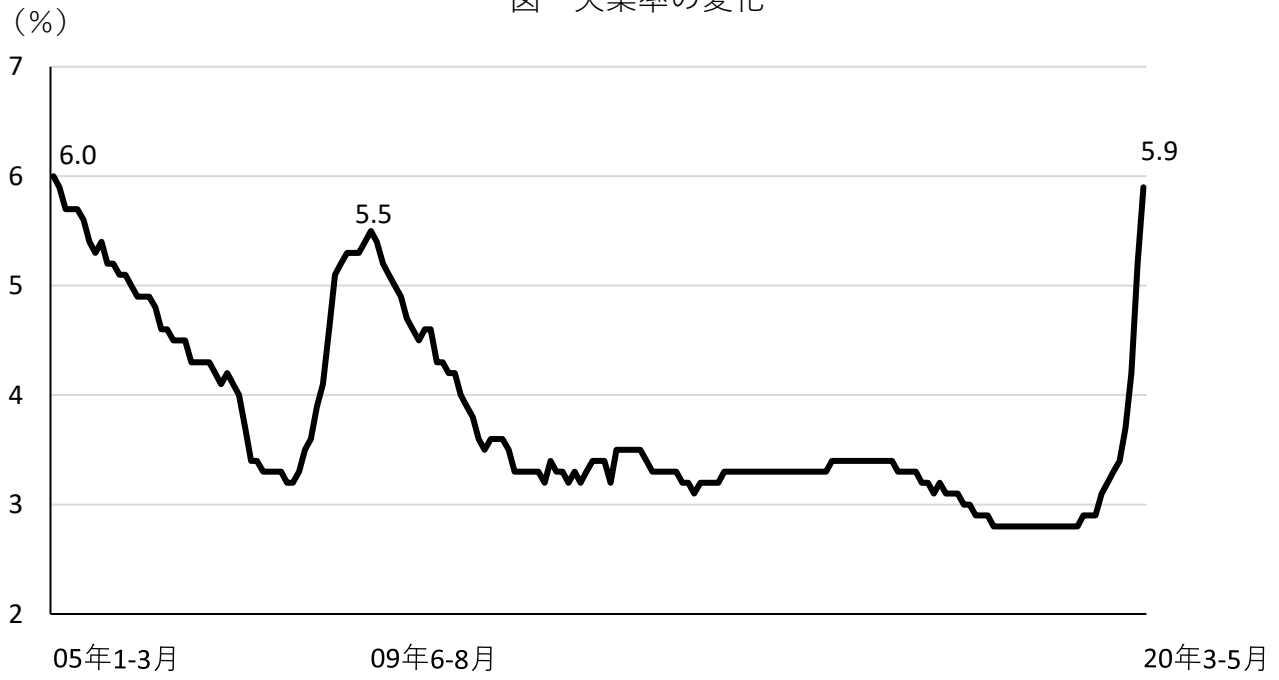

図 失業率の変化

(出所) 香港政府統計処