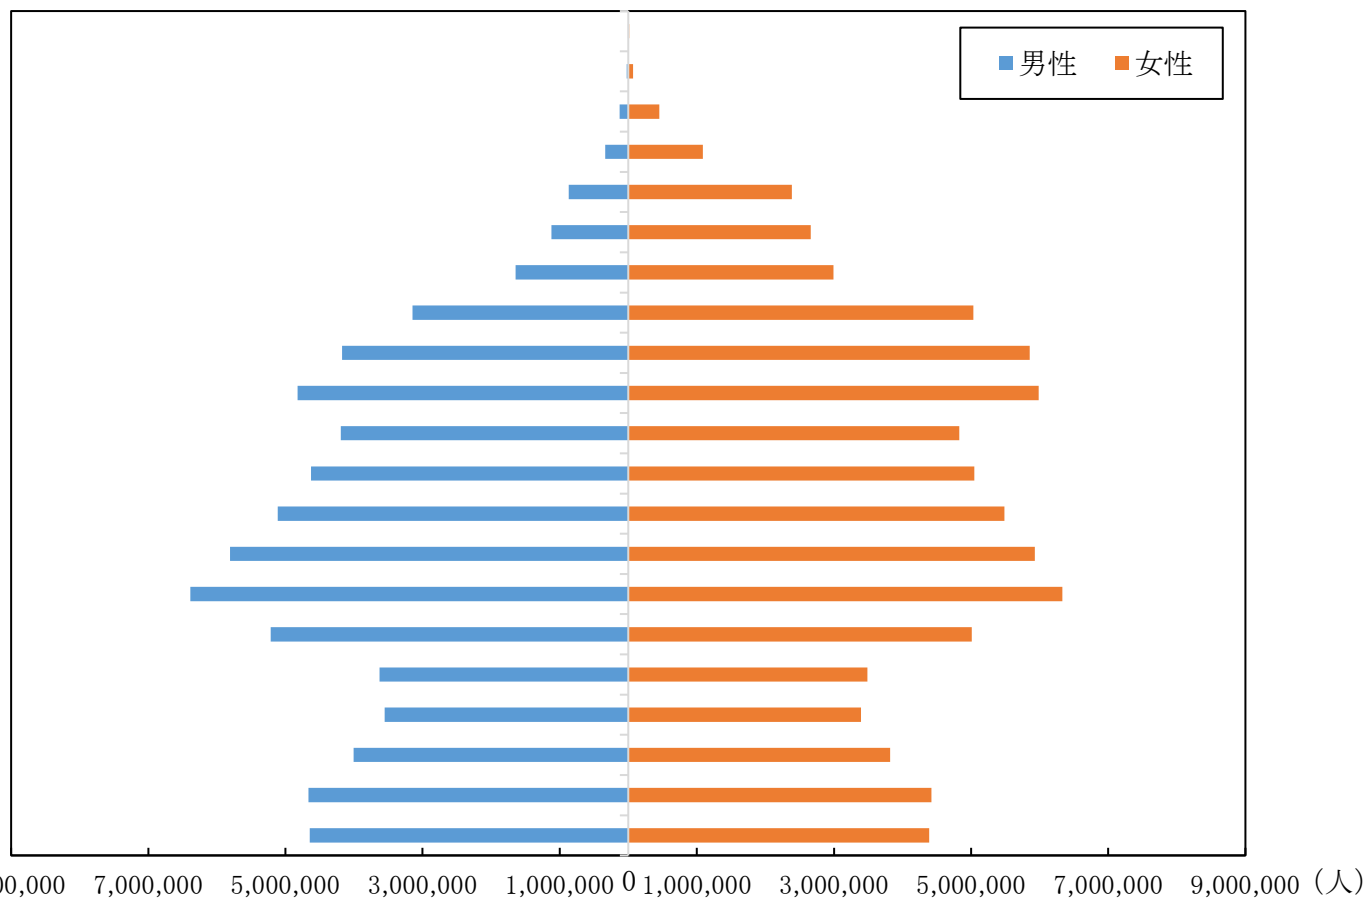

図2 ロシアの人口ピラミッド(2019年1月1日時点)

(歳)

100-
95-99
90-94
85-89
80-84
75-79
70-74
65-69
60-64
55-59
50-54
45-49
40-44
35-39
30-34
25-29
20-24
15-19
10-14
5-9
0-4

(出所)連邦国家統計局