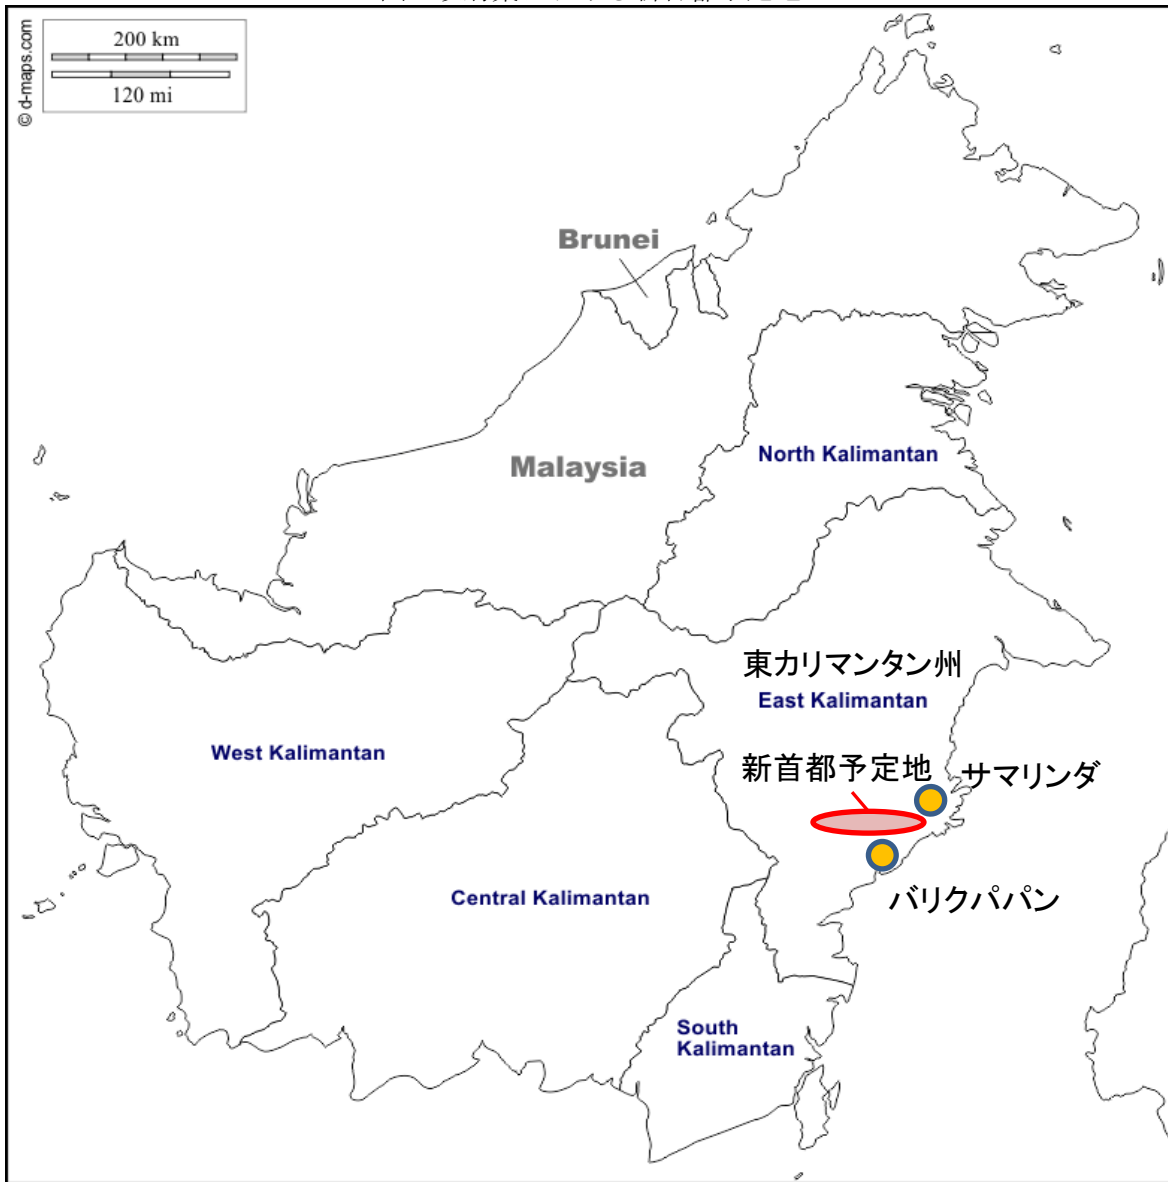

図 政府案における新首都予定地

(出所) 政府発表からジェトロ作成

[地図: D-maps.com ([https://d-maps.com/carte.php?num\\_car=133979&lang=ja](https://d-maps.com/carte.php?num_car=133979&lang=ja))]