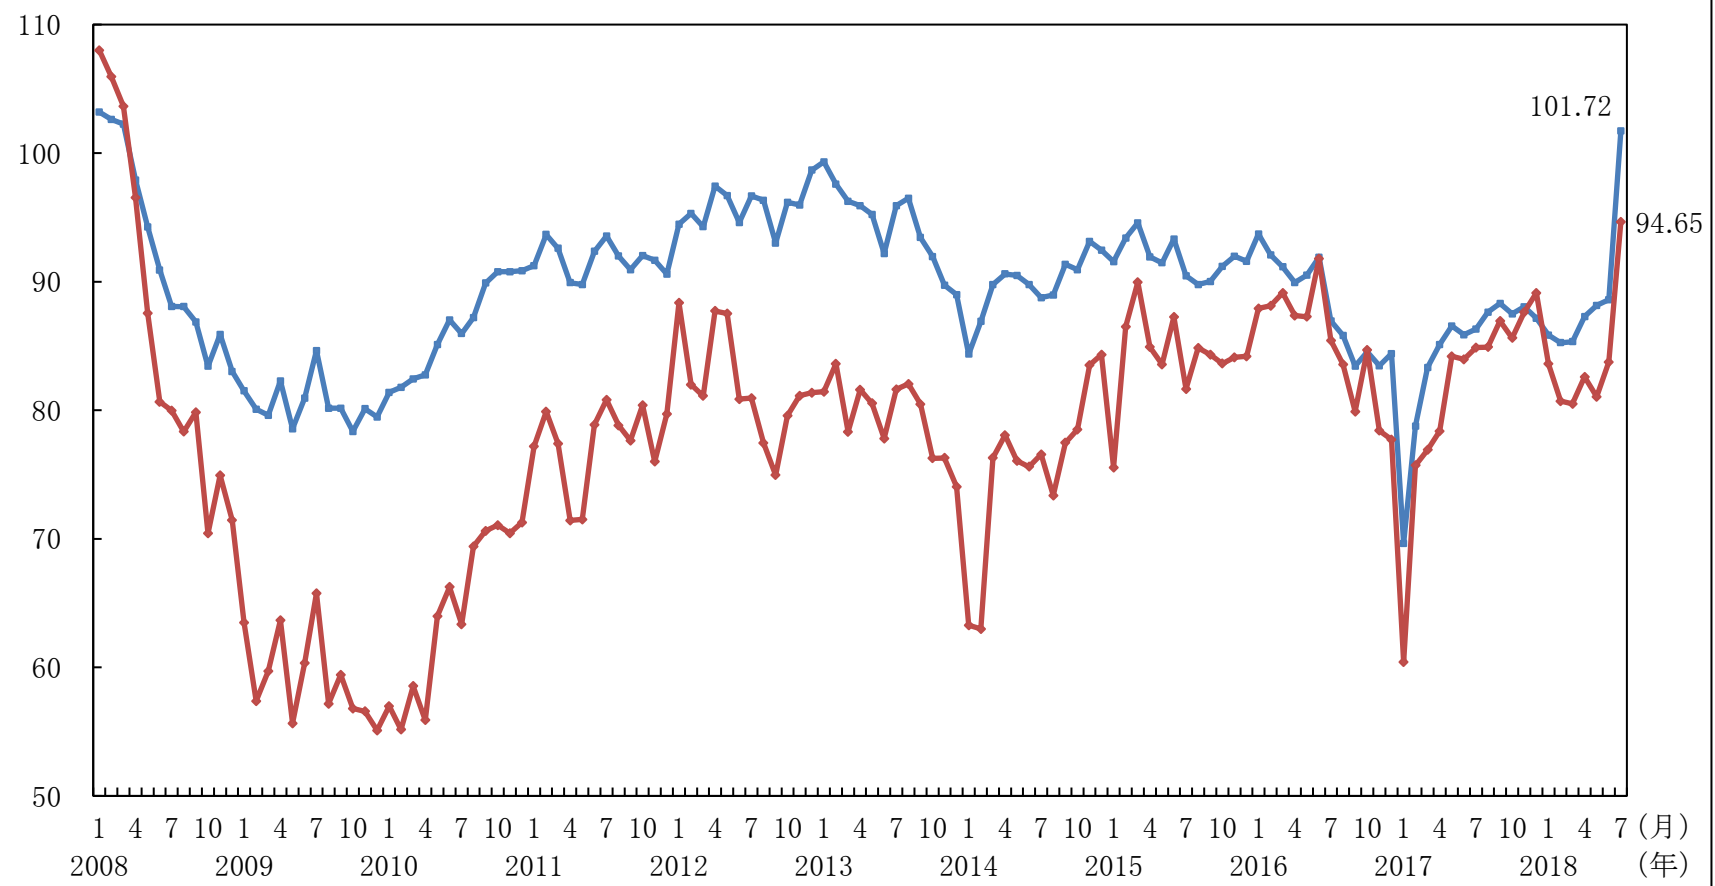

図 消費者信頼感指数(季節調整済み、2003=100)推移

— 消費者信頼感指数 — 耐久消費財購入意欲

(出所) INEGI、中央銀行