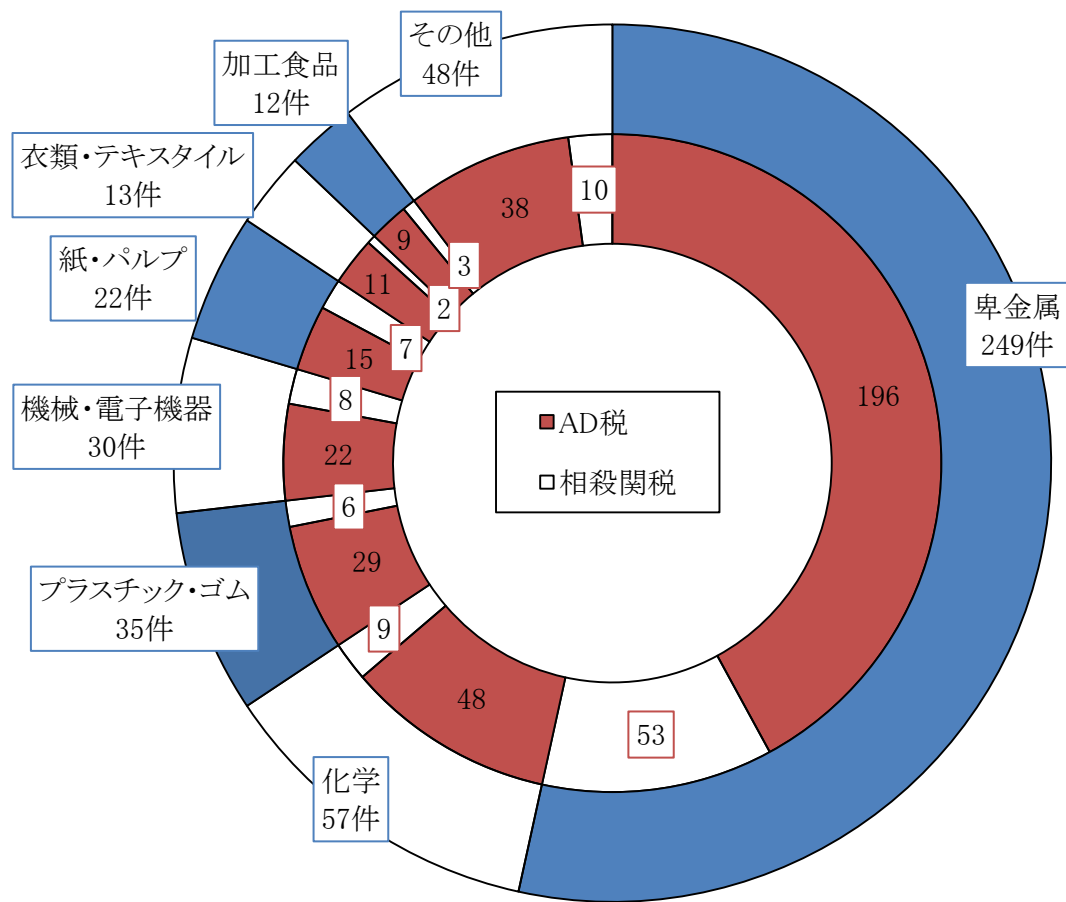

米国のAD税・相殺関税の業種別発動実績(1995年1月～2016年6月)

(出所)WTO