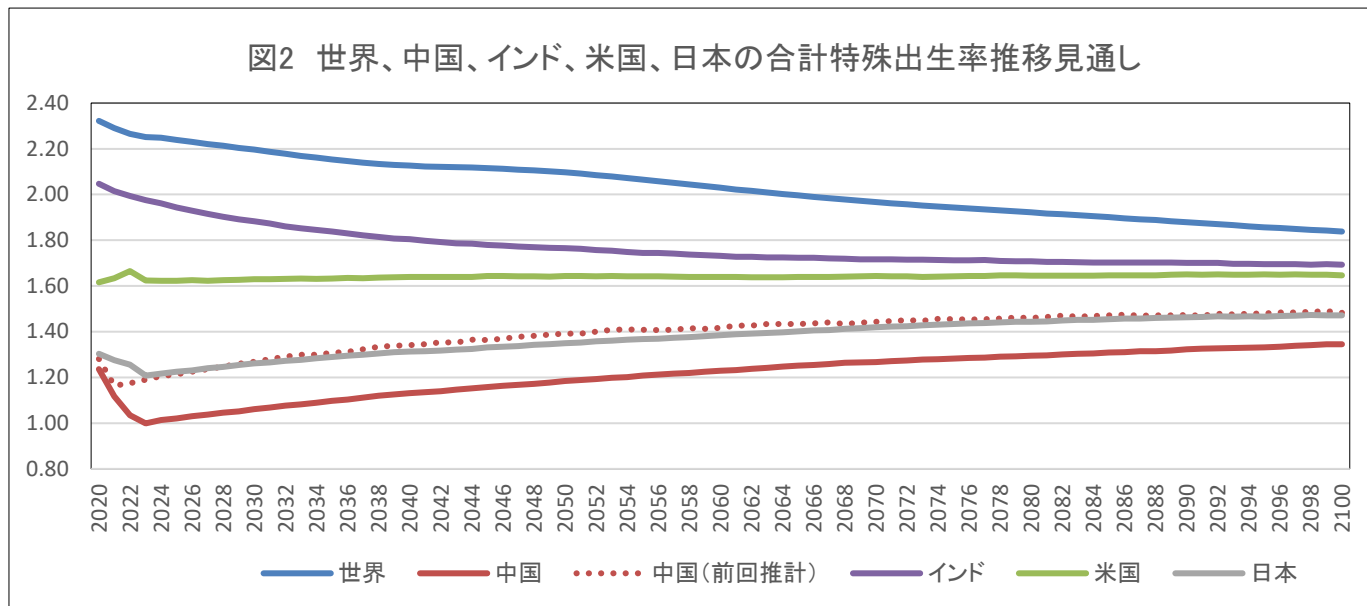

(注1)各年7月1日時点の人口。

(注2)2024年以降は中位推計値、前回推計の2022年以降は中位推計値。

(出所)国連「世界人口推計2024」および国連「世界人口推計2022」を基にジェトロ作成

(注)世界および各国の2024年以降は中位推計値、中国(前回推計)の2022年以降は中位推計値。

(出所)国連「世界人口推計2024」および国連「世界人口推計2022」を基にジェトロ作成