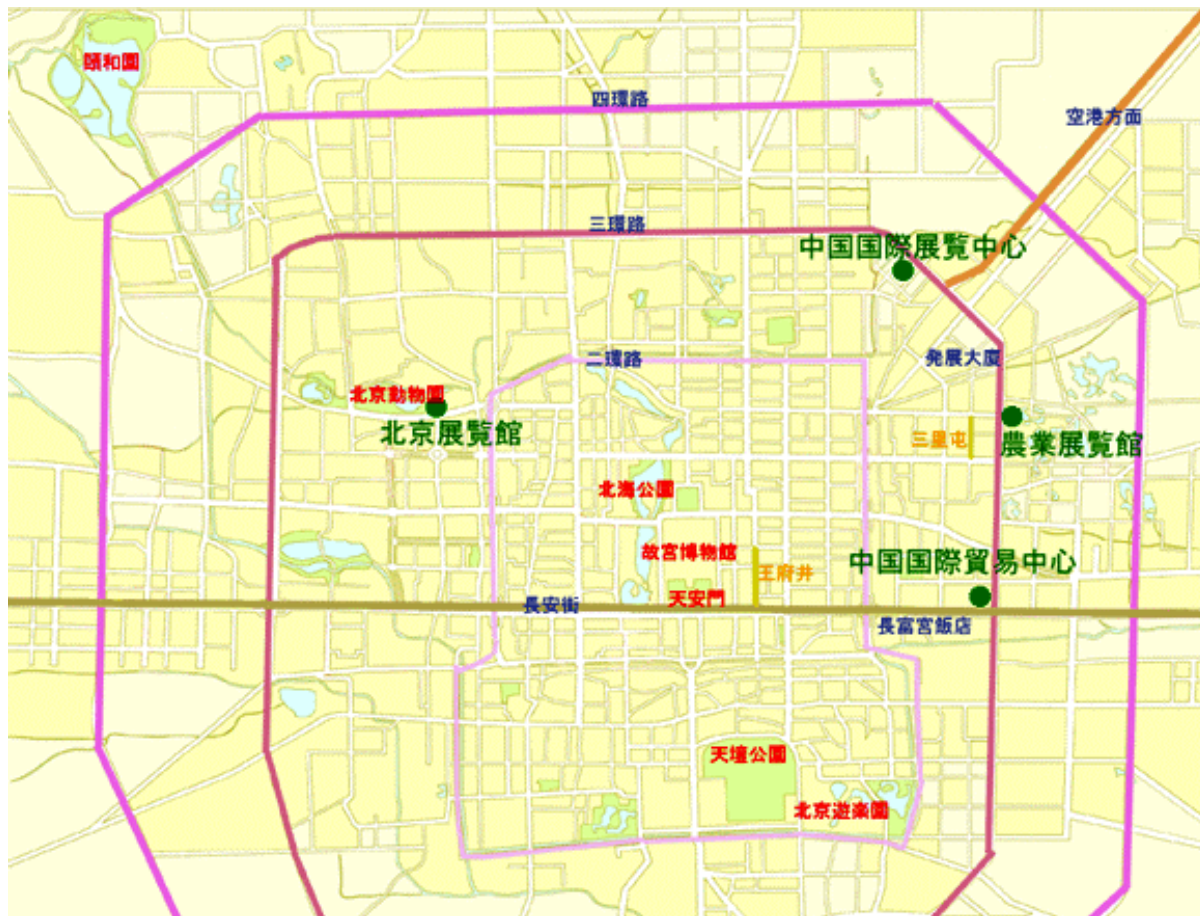

北京展示場紹介

北京市周辺地図

展示場一覧

中国国際展覽中心

北京北三環東路 6 号

北京展覽館

北京西城区西直門外大街 135 号

中国国際貿易中心

北京建国門外大街 1 号

農業展覽館

北京市朝陽区東三環北路 16 号