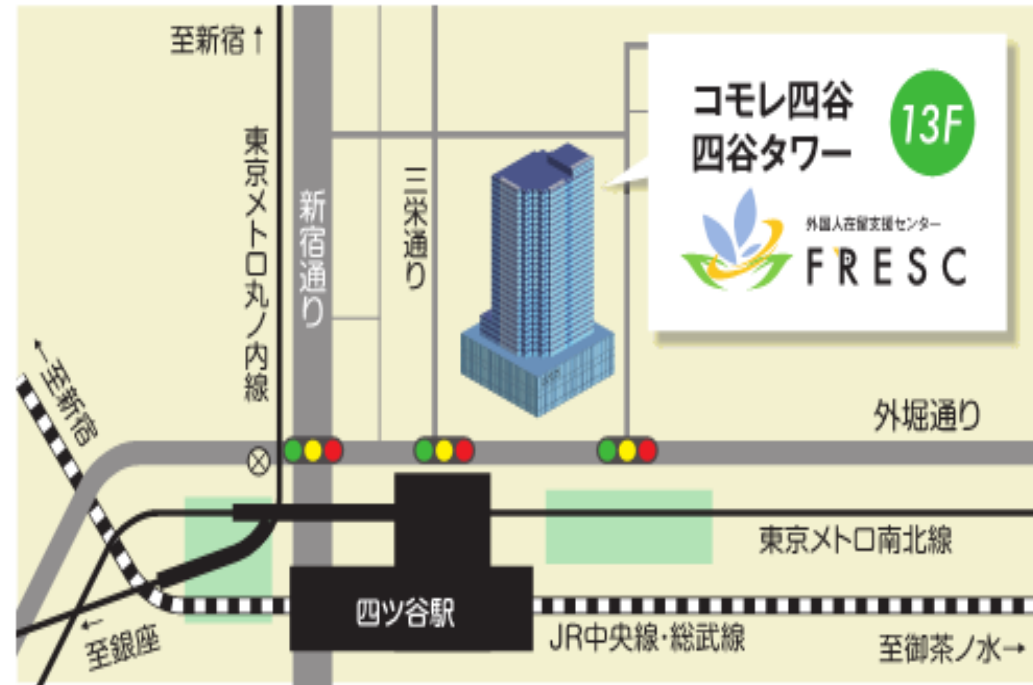

Foreign Residents Support Center

(アクセス)

Phone Number 代表電話番号(でんわ)

0570-011000 (ナビダイヤル)

一部のIP電話及び海外からはこちら

03-5363-3013

Address 住所(ばしょ)

〒160-0004 東京都新宿区四谷一丁目6番1号 四谷タワー13F

Opening hours 開庁時間(あいているじかん)

9:00~17:00 ※土・日・祝・年末年始は休庁

Access アクセス(あくせす)

- JR中央線・総武線
四ツ谷駅: 徒歩1分
- 東京メトロ丸ノ内線
四ツ谷駅: 徒歩3分
- 東京メトロ南北線
四ツ谷駅: 徒歩1分

外国人在留支援センター

Foreign Residents Support Center

(フロアガイド)

外国人在留支援センター 対応業務