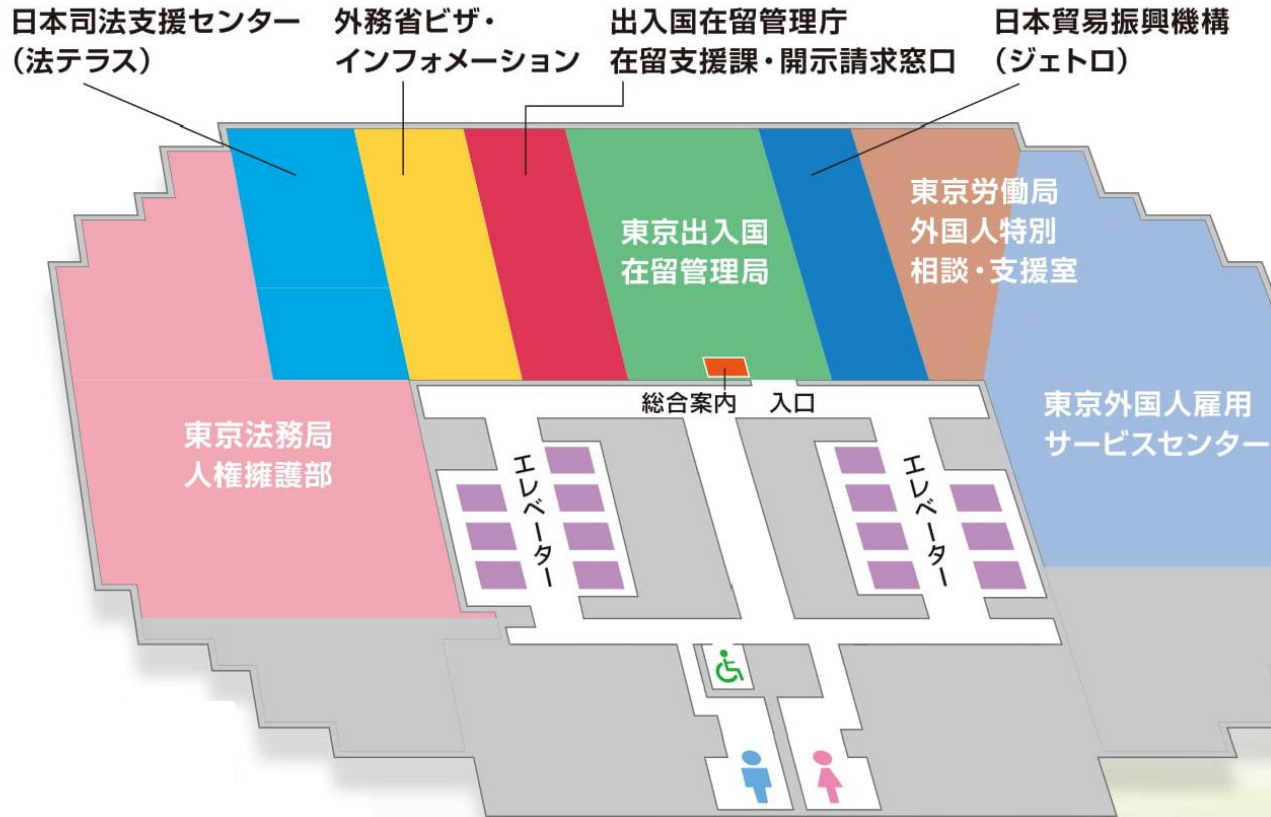

Opening hours 開庁時間(あいているじかん)

9:00~17:00 ※土・日・祝・年末年始は休庁

Access アクセス(あくせす)

- JR中央線・総武線
四ツ谷駅: 徒歩1分
- 東京メトロ丸ノ内線
四ツ谷駅: 徒歩3分
- 東京メトロ南北線
四ツ谷駅: 徒歩1分

外国人在留支援センター

Foreign Residents Support Center

(フロアガイド)

外国人在留支援センター 対応業務