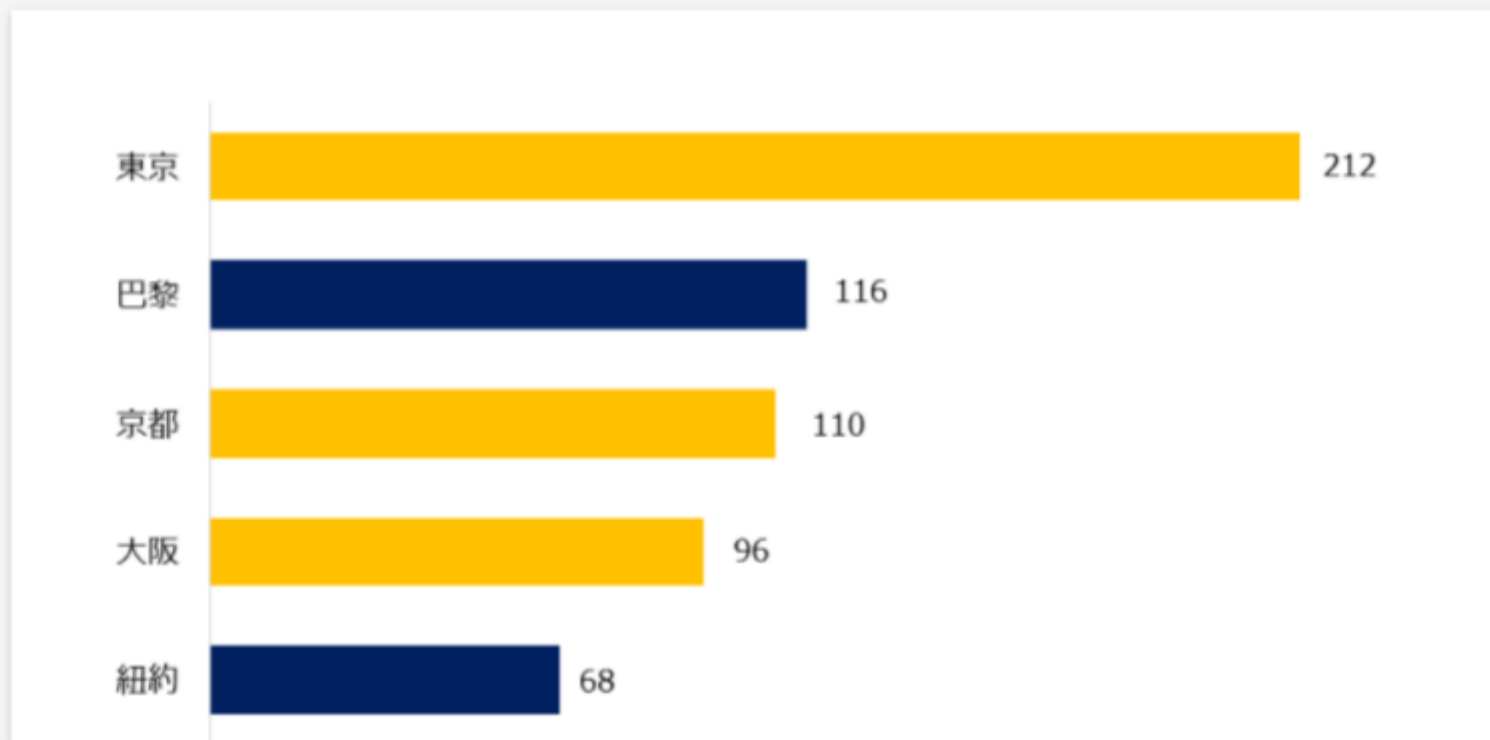

Reason5. 適合安居樂業的社會

城市安全性 “醫療保障” 類別

東京

全球第 **1**

2021 全球安全城市指數
(英國經濟學人智庫出版)

宜居城市

大阪

東京

全球第 **2** 全球第 **4**

2021 全球宜居城市指數報告
(英國經濟學人智庫出版)

美食之都

取得米芝蓮星級證認的餐廳數目

(資料來源)根據米芝蓮指南東京2021、米芝蓮指南京都・大阪+關西2021及綜合其他報導所製作

The image displays three circular icons arranged horizontally. The first icon on the left shows two speech bubbles, each containing the letter 'A'. The middle icon is a standard Wi-Fi symbol consisting of three curved lines above a central dot. The third icon on the right depicts a stylized building with a flag on top, representing a school.