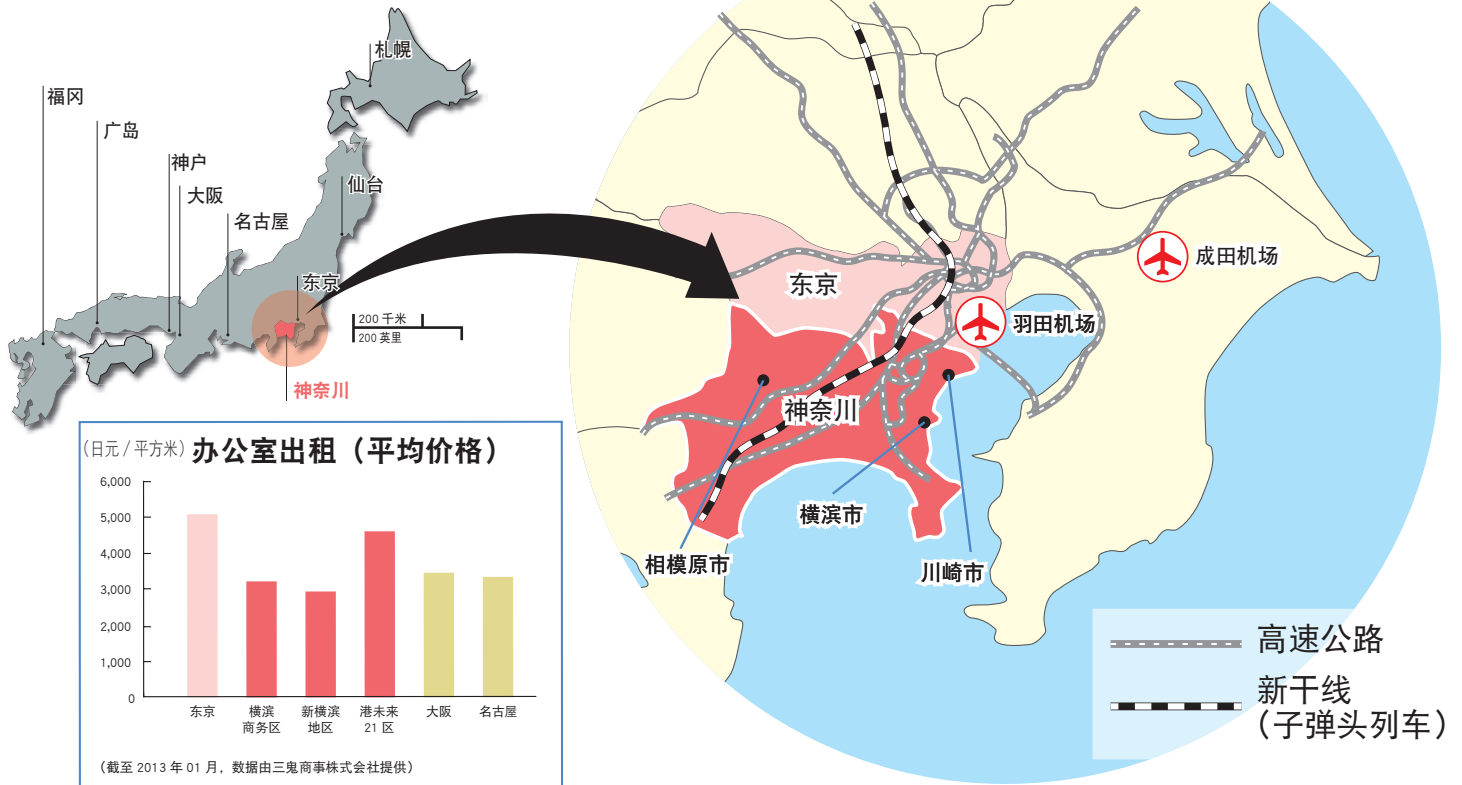

与在日本成立公司的程序相关的 JETRO IBSC 服务

注册公司或本地分公司

人力资源项目

办公室项目

签证项目

公共关系方面

在日本设立据点并开始营业

神奈川 —— 创建国际商务枢纽的最佳地点

■ 神奈川的商业环境

神奈川位于东京大都会区。东京大都会区人口有 3700 万人，占日本人口的 30%，这代表着其拥有广大的市场及各式各样的产业。并且，由于神奈川具备全面的交通运输网络（机场、港口、铁路及公路），因此吸引全球企业在神奈川设立商务总部及研发中心。如您正考虑为自己的事业找寻新据点，在神奈川设点不仅享有位于东京大都会区的优势，还有额外的重要因素：租金低及更加宜人的生活环境。

● 横滨市

横滨市从 1859 年设立港口开始，即为日本的现代化及全球化发挥了重要的作用。其目前是日本第二大城市，人口为 368 万人。横滨市具备在日本设立公司的所有必要条件。除了拥有日本代表性的国际贸易港口、方便的公路及铁路交通网络，通往羽田机场也相当便利，并且还有适宜居住的绿化环境；此外，因地处东京大都会区，不仅聚集了高技能人才，也拥有庞大的市场。横滨市是一座充满活力的城市，每年都有很多本地、国际的访客前来参与商务会议或观光。