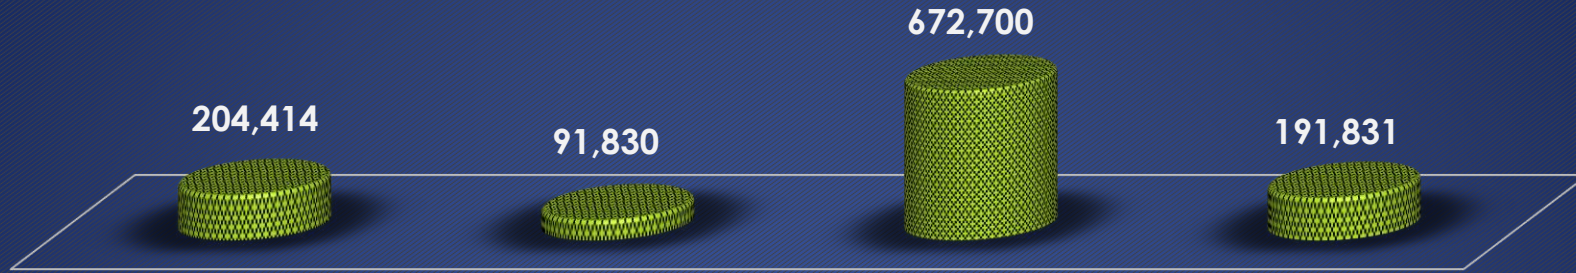

# Producción de vehículos ligeros por marcas japonesas en 2019

## Honda

Fit  
HR-V

## Mazda

CX 30  
Mazda 2 Hatchback  
Mazda 2 Sedán  
Mazda 3 Hatchback  
Mazda 3 Sedán

## Nissan

Kicks  
March  
Note  
NP300  
NV 200 Cargo  
NV 200 NY Taxi  
QX50  
Sentra  
Tiida Sedán  
Versa