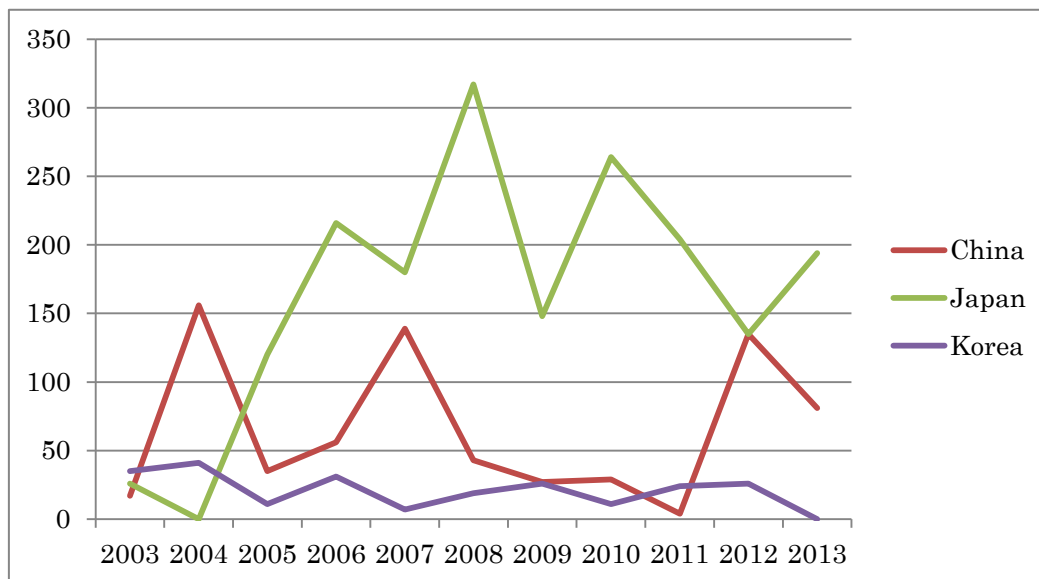

(2) インポーター間の取引が最終消費者との取引を上回る

ノヴァーク氏を含む盆栽インポーターは、主に国内のディーラーに盆栽を卸しているが、最近ではチェコだけでなく、外国（ポーランド、ドイツ、スロバキア）からの電話・書面での注文も受け付けているという。現在、小売業者への卸売取引は最終消費者への小売取引を上回っており、概算では卸売取引は90%であるのに対し、直接販売取引は10%であるという。

またチェコの小売の現場においては、展示会での盆栽販売、購入だけでなく、インターネット販売も成功を収めている。販売価格は大きさや質により違いがあり、高級盆栽の輸入価格帯は5万～7万コルナ（約25～35万円）とされるが、大きい盆栽でも1千コルナ（約5千円）というものもある。現在消費者の間で人気なのは290コルナ（約1,450円）から販売されている小さい「小品」である。