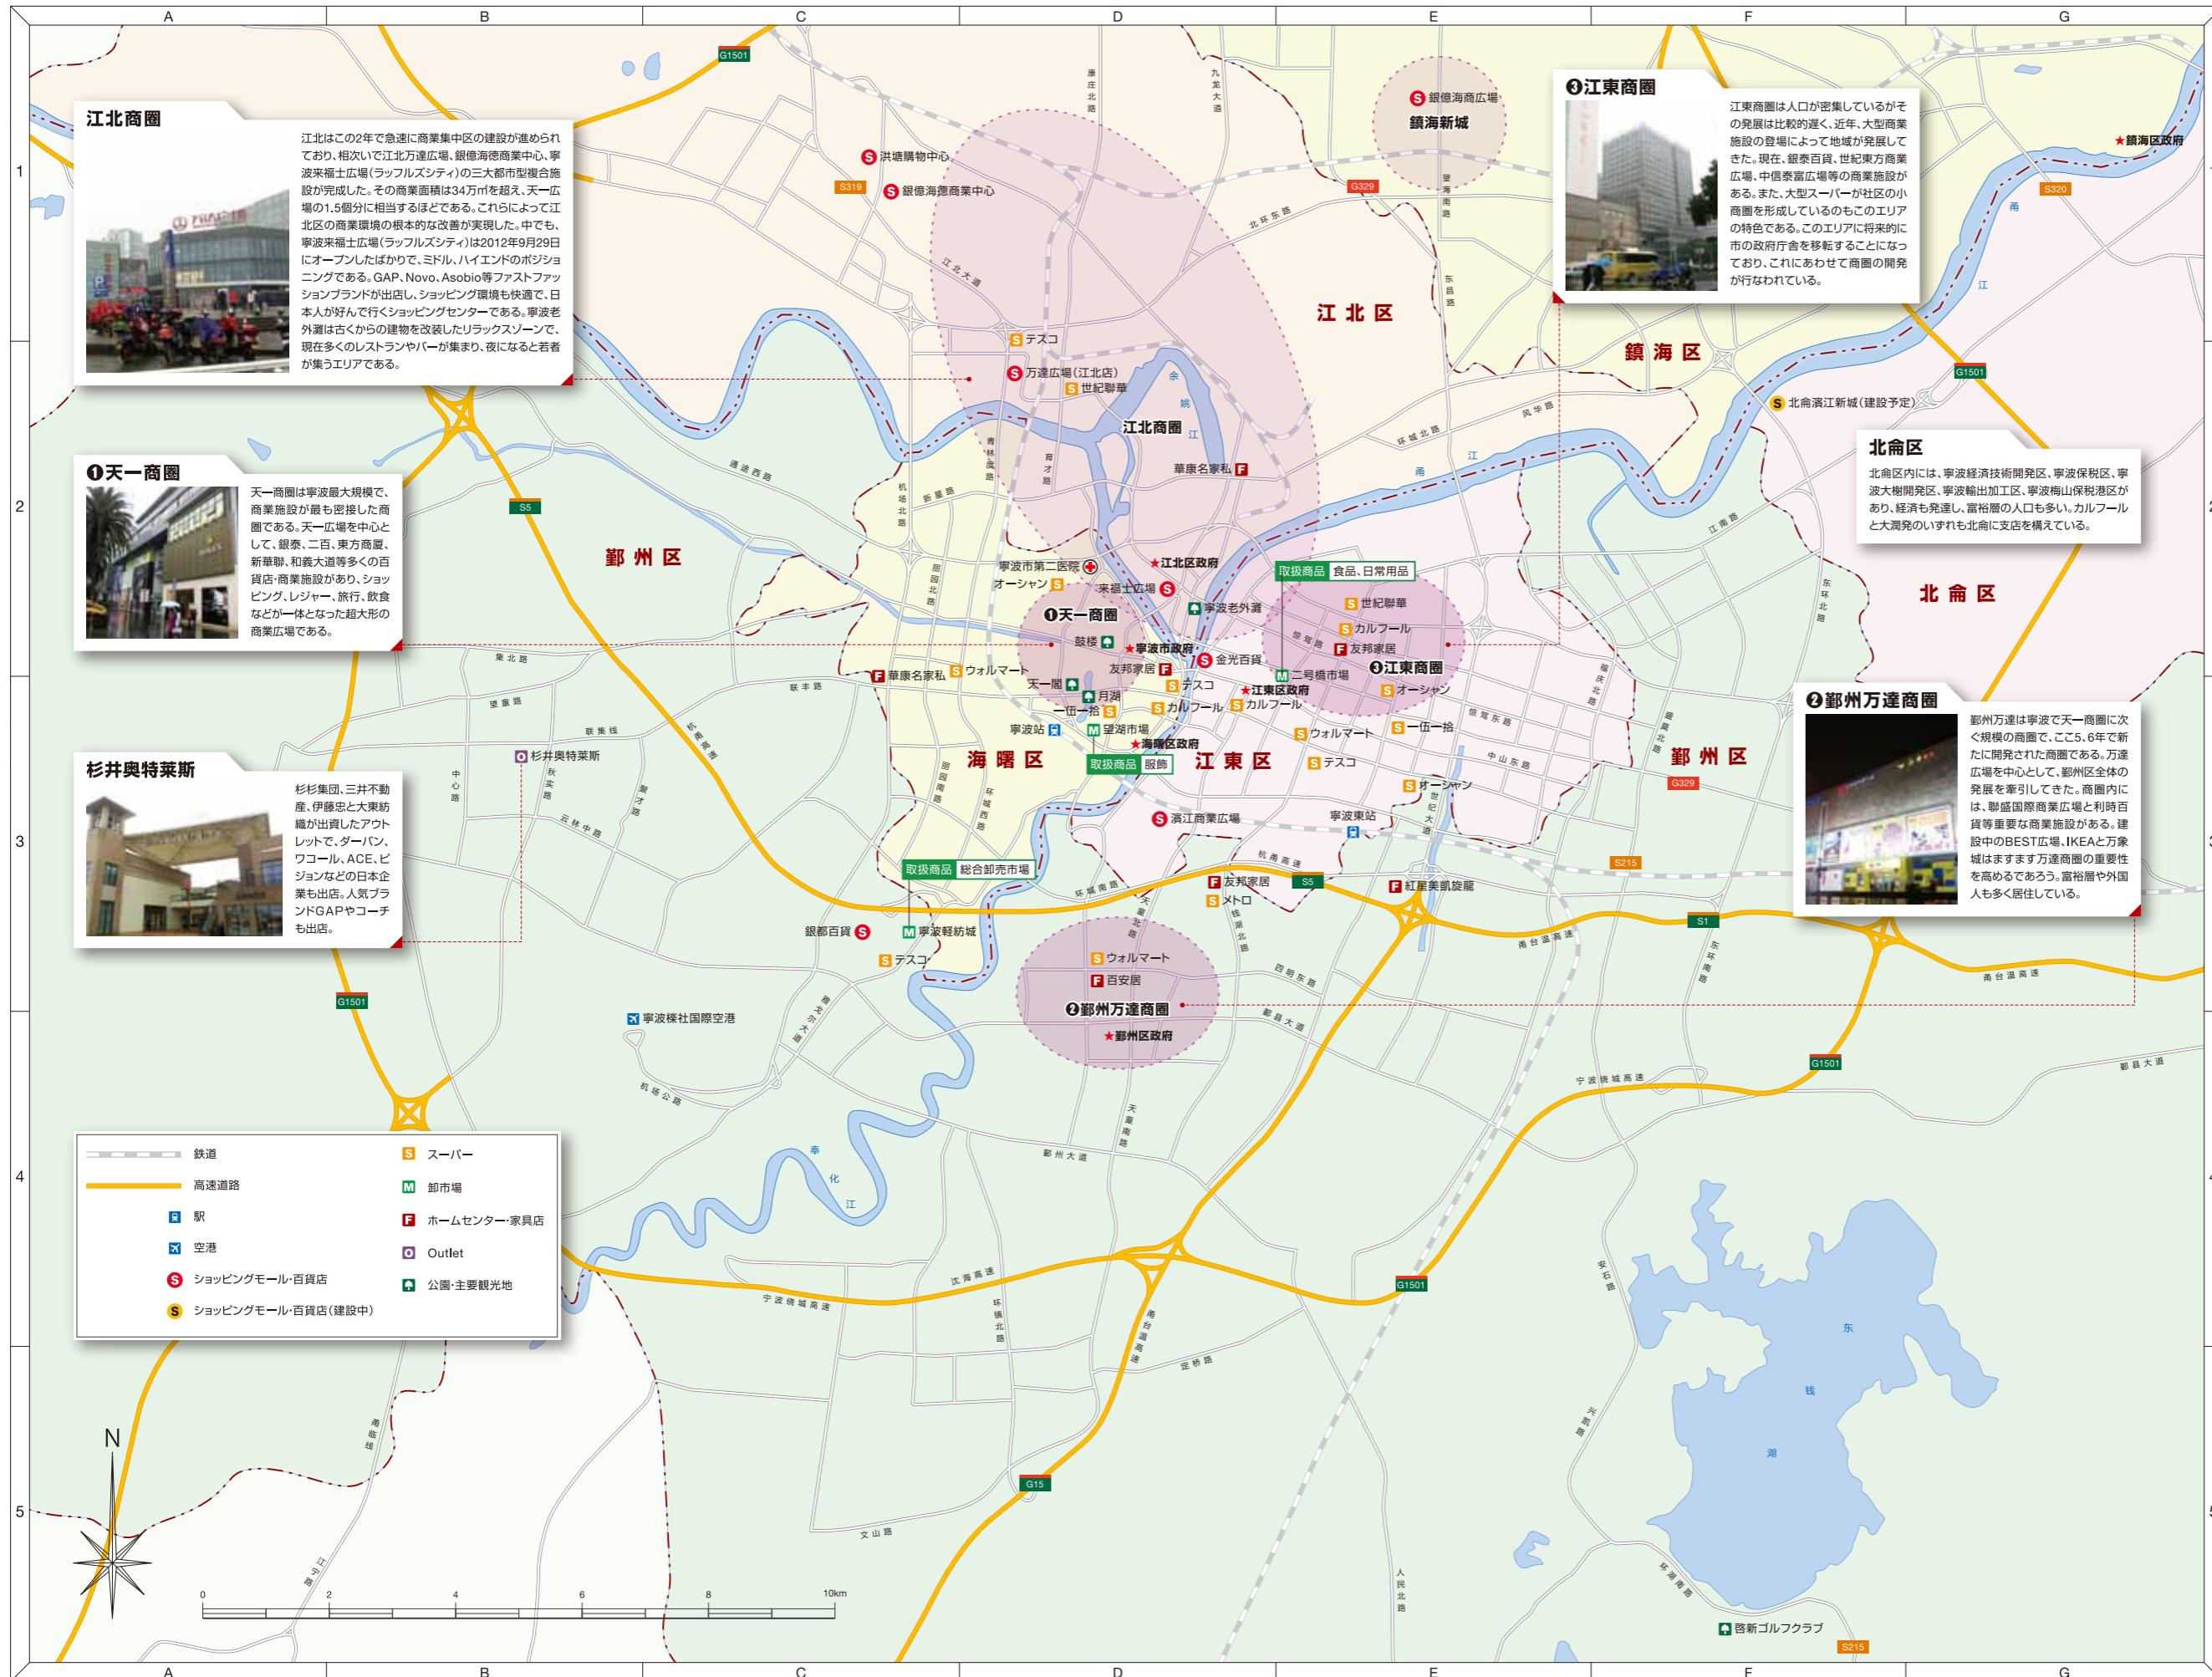

# 寧波市商圈分布図

| スーパーチェーン店   |     |
|-------------|-----|
| 三江購物        | 105 |
| 華聯超市        | 20  |
| 加貝購物俱樂部     | 20  |
| 新江厦超市       | 16  |
| オーシャン(欧尚)   | 4   |
| ウォルマート(沃楽瑪) | 3   |
| カルフル(家乐福)   | 3   |
| 華潤万家        | 3   |
| テスコ(樂購)     | 3   |
| 世紀聯華        | 2   |
| 一伍一拾        | 2   |
| メトロ(麦德龍)    | 1   |
| RT-MART 大潤発 | 1   |
| 農工商         | 1   |

| コンビニエンスストア   |      |
|--------------|------|
| 快客           | 300~ |
| 可的           | 40~  |
| C-Store(喜士多) | 20   |

| ドラッグストア       |    |
|---------------|----|
| ワトソンス(屈臣氏)    | 12 |
| マニングス(万寧)     | 4  |
| セフォラ(Sephora) | 2  |