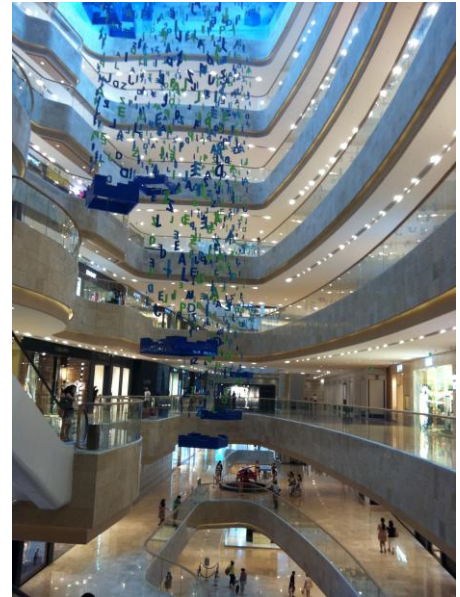

■ 德基広場（DEJI PLAZA）

● 基本概要

| | |
|-------|---|
| 住所 | 南京市中山路 18 号 |
| 總建築面積 | 15 万平米 1 期：地下 1 階～地上 7 階 2 期：地下 1 階～地上 8 階 |
| URL | http://dejiplaza.com/html/contact.html |
| TEL | 025-84788899 |

● フロア構成

| | 1 期 | 2 期 |
|-----|---------------------|----------------|
| LB1 | レストラン・カフェー・カジュアルウェア | 化粧品・雑貨・スーパー |
| L1 | インターナショナルブティック | インターナショナルブティック |
| L2 | インターナショナルブティック | インターナショナルブティック |
| L3 | 婦人服・紳士服・宝飾・レストラン | 婦人服 |
| L4 | カジュアルウェア・レストラン | カジュアルウェア |
| L5 | カジュアルウェア・玩具・レストラン | カジュアルウェア・SPA |