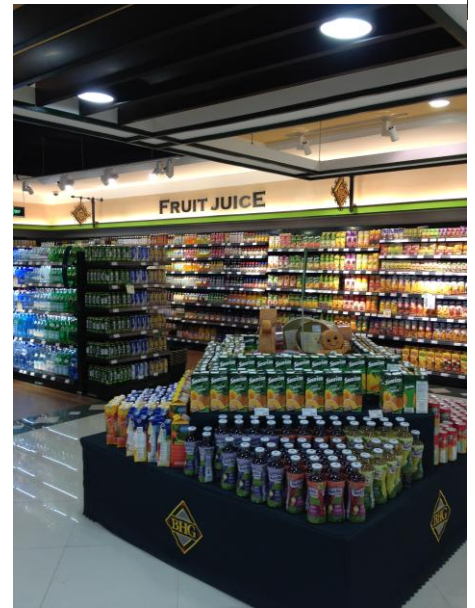

■ 合肥銀泰中心 (Intime)

● 基本概要

住所	合肥市庐阳区长江中路 98 号
總建築面積	約 18 萬平方米 地下一層 地上 9 層
URL	http://about.yintai.com/intime/ah.html
TEL	0551-2589000

● フロア構成

B1	煙草、酒、スーパー、烟酒 精品超市 生花、パン・スイーツ、ファストフード、栄養品
L1	インターナショナルブティック、時計、宝飾品
L2	インターナショナルブティック、宝飾品、アクセサリ、カフェ
L3	ファッション、婦人下着、アクセサリ、手袋
L4	紳士服、スポーツ、シューズ、バック、下着、アクセサリ
L5	子ども用品、家具生活雑貨、デジタル家電、美容室
L6	コンセプトレストラン
L7	高級飲食店
L8	カジュアル飲食店、コミック・アニメ、映画館
L9	銀泰 VIP 会所

● 代表的なブランドリスト

Louis Vuitton	TOD'S	Cartier	Gucci
Ermenegildo Zegna	Ferragamo	Emporio Armani	Hugo Boss
Piaget	Coach	Burberry	Prada
Omega	Bvlgari	Rolex	Tag Heuer
外婆家	俏江南	上井精致料理	香港彩蝶轩