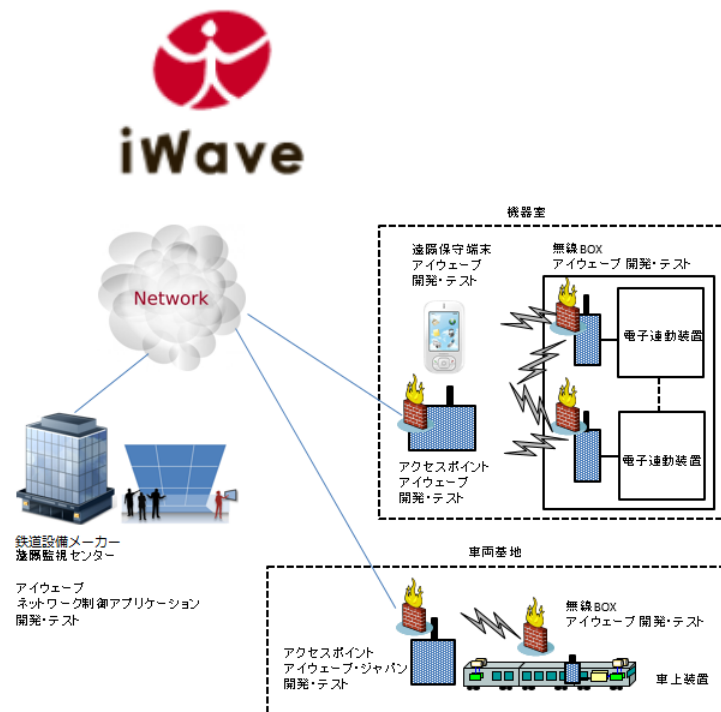

アイウェーブ・ジャパン株式会社（インド）

- インドの技術者が有する高度な技術を導入してIoT関連ハード、ソフト(遠隔監視システム、バスチケット販売システム等)の開発を行う会社。高性能CPUの開発を得意とする。
- 日本の鉄道信号機メーカーと共同で、従来クローズされた通信回線で管制していた鉄道信号監視システムをインターネットを介して遠隔管理するシステムの開発のための実証研究を行った。
- 本システムにより鉄道の運行に必要な信号設備の一元管理が可能となり、設備保守にかかる労力を減らしながら、ビッグデータを活用した予知保全を行うことも期待される。国内での実用化と併せてアジア新興国等海外への導入も視野に入れる。

IoT（交通）

<http://www.iwavejapan.co.jp/>