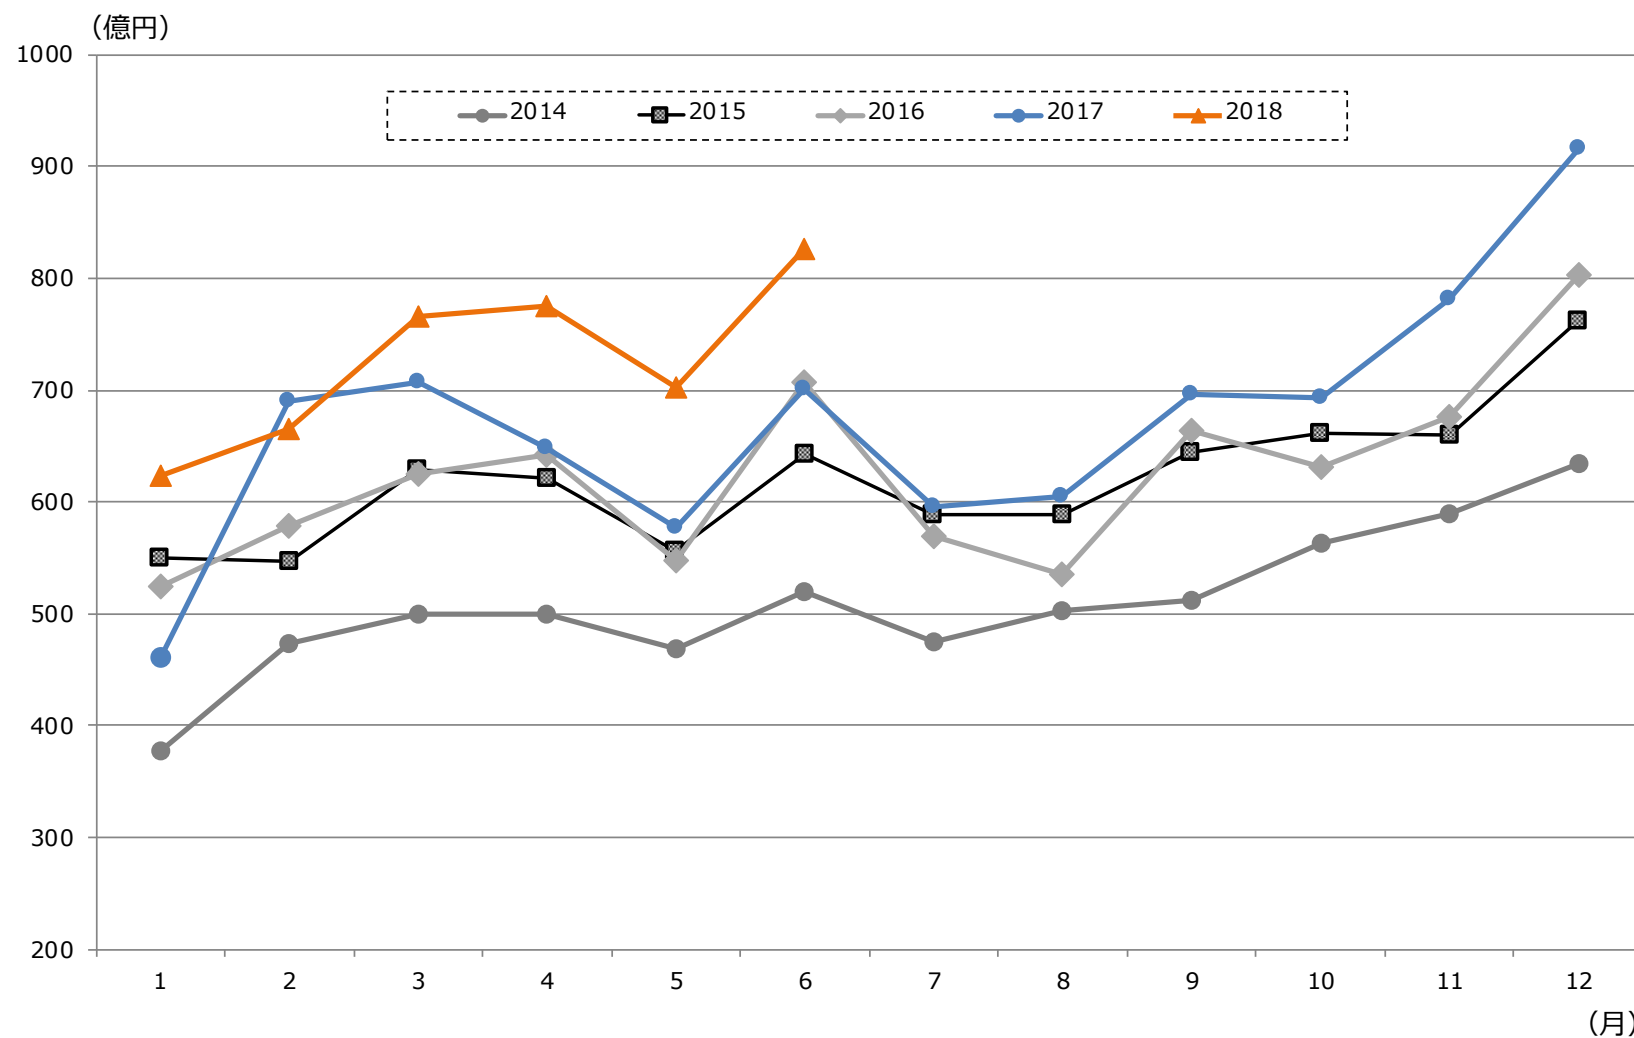

日本の農林水産物・食品輸出の動向

貿易統計（2018年6月分）のポイント

〔2018年6月の農林水産物・食品輸出動向〕

2018年6月の農林水産物・食品輸出は、前年同月比17.8%増の825億4,610万円となった（表1）。うち、農産物は前年同月比20.3%増の471億円、林産物は同5.8%増の36億円、水産物は同15.7%増の319億円であった（表2）。

〔主要国・地域向け農林水産物・食品輸出動向〕

2018年6月の前年同月比では、中国、タイ、香港が増加、オーストラリア、シンガポールで減少した。

〔資料〕

表1 日本の農林水産物・食品輸出内訳〔国・地域別、17年、18年（月計および年計）〕

輸出相手国・地域	上段：輸出額（億円） 下段：伸び率（前年同期比、%）											
	2017年		2018年								累計 (1-6月)	構成比 (%)
	年計 (1-12月)	構成比 (%)	1月	2月	3月	4月	5月	6月				
世界	8,070.6 7.6	100.0	623.6 35.4	666.0 -3.6	766.2 8.5	775.6 19.7	701.8 21.6	825.5 17.8	4,358.6	100.0		
香港	1,876.9 1.3	23.3	132.9 52.6	174.7 -7.3	154.5 17.3	150.3 16.3	147.9 34.7	224.6 16.3	984.8	22.6		
米国	1,115.5 6.8	13.8	75.8 6.3	87.8 -1.1	107.1 12.9	93.0 -1.3	93.0 5.4	101.9 8.7	558.7	12.8		
中国	1,007.2 12.1	12.5	76.9 85.8	67.6 -17.8	126.2 4.2	146.0 51.1	122.0 53.8	119.5 54.4	658.3	15.1		
台湾	837.8 -10.0	10.4	86.3 47.8	70.0 1.2	70.4 8.5	69.4 6.2	55.9 11.5	69.1 9.6	421.2	9.7		
韓国	596.7 16.7	7.4	50.4 22.9	48.6 2.1	48.4 -2.5	52.5 6.2	49.3 1.8	55.4 11.3	304.6	7.0		
ベトナム	395.2 22.4	4.9	32.6 86.6	28.1 -17.5	40.4 10.4	37.8 36.3	36.6 47.6	32.8 10.5	208.2	4.8		
タイ	390.6 18.7	4.8	25.6 4.5	29.9 -3.2	33.3 6.1	39.6 18.9	42.2 50.1	55.2 26.9	226.0	5.2		
シンガポール	261.3 11.7	3.2	23.0 31.2	17.6 1.0	19.8 -6.0	25.2 29.2	22.9 14.5	21.8 -0.1	130.3	3.0		
オーストラリア	148.0 19.7	1.8	9.7 25.6	10.7 -24.8	11.0 20.7	11.4 10.7	12.3 15.0	11.3 -5.1	66.4	1.5		
フィリピン	143.7 24.6	1.8	10.3 28.7	12.4 14.0	13.8 10.7	14.5 18.7	15.5 46.5	14.2 2.1	80.8	1.9		
その他	1,297.7 13.9	16.1	100.1 16.1	118.5 10.8	141.3 5.8	135.8 23.4	104.1 -2.8	119.6 16.5	719.4	16.5		
参考 EU	452.5 7.0	5.6	30.4 11.2	36.9 -4.4	47.6 2.2	43.0 23.0	30.4 -28.2	38.7 11.1	227.0	5.2		

（注）国・地域は2017年計の1～10位。その他にはEUを含む。

（出所）財務省貿易統計よりジェトロ作成 ※2018年1月以降は確報値。

表2 日本の農林水産物・食品輸出内訳〔産業別、17年、18年（月計および年計）〕

（金額：億円、前年同月（同期）比：伸び率（%））

	2017年	2018年		2017年	2018年	
	6月	6月	前年 同月比	1～6月	1～6月	前年比
農林水産物 計	701	825	17.8	3,784	4,359	15.2
農産物	391	471	20.3	2,283	2,628	15.1
林産物	34	36	5.8	173	185	7.1
水産物	275	319	15.7	1,327	1,546	16.4

（出所）表1に同じ

日本の農林水産物・食品輸出の動向

図1 世界向け輸出額推移〔2014-2018年（月次）〕

(出所) 表1に同じ