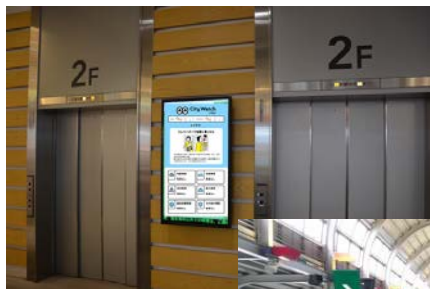

Enlightenment contents