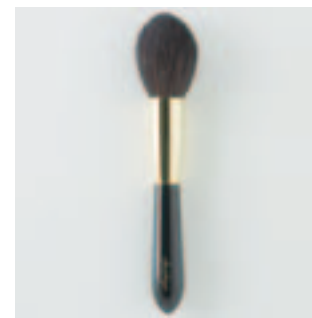

Cọ trang điểm/ Cọ trang điểm Akashiya Cọ đánh phấn má

Màu sắc Xanh đậm, đỏ đậm

Kích thước H160mm

Trọng lượng 30g

Chất liệu Đầu cọ: lông cừu/sóc xám / Thân cọ: gỗ

Xuất xứ Nhật Bản

Cọ trang điểm dùng để tán phấn phủ hoặc đánh phấn má sau khi trang điểm lớp nền (base make). Đầu cọ được làm từ lông sóc xám mịn và mềm mại, có thể trượt dễ dàng trên da.