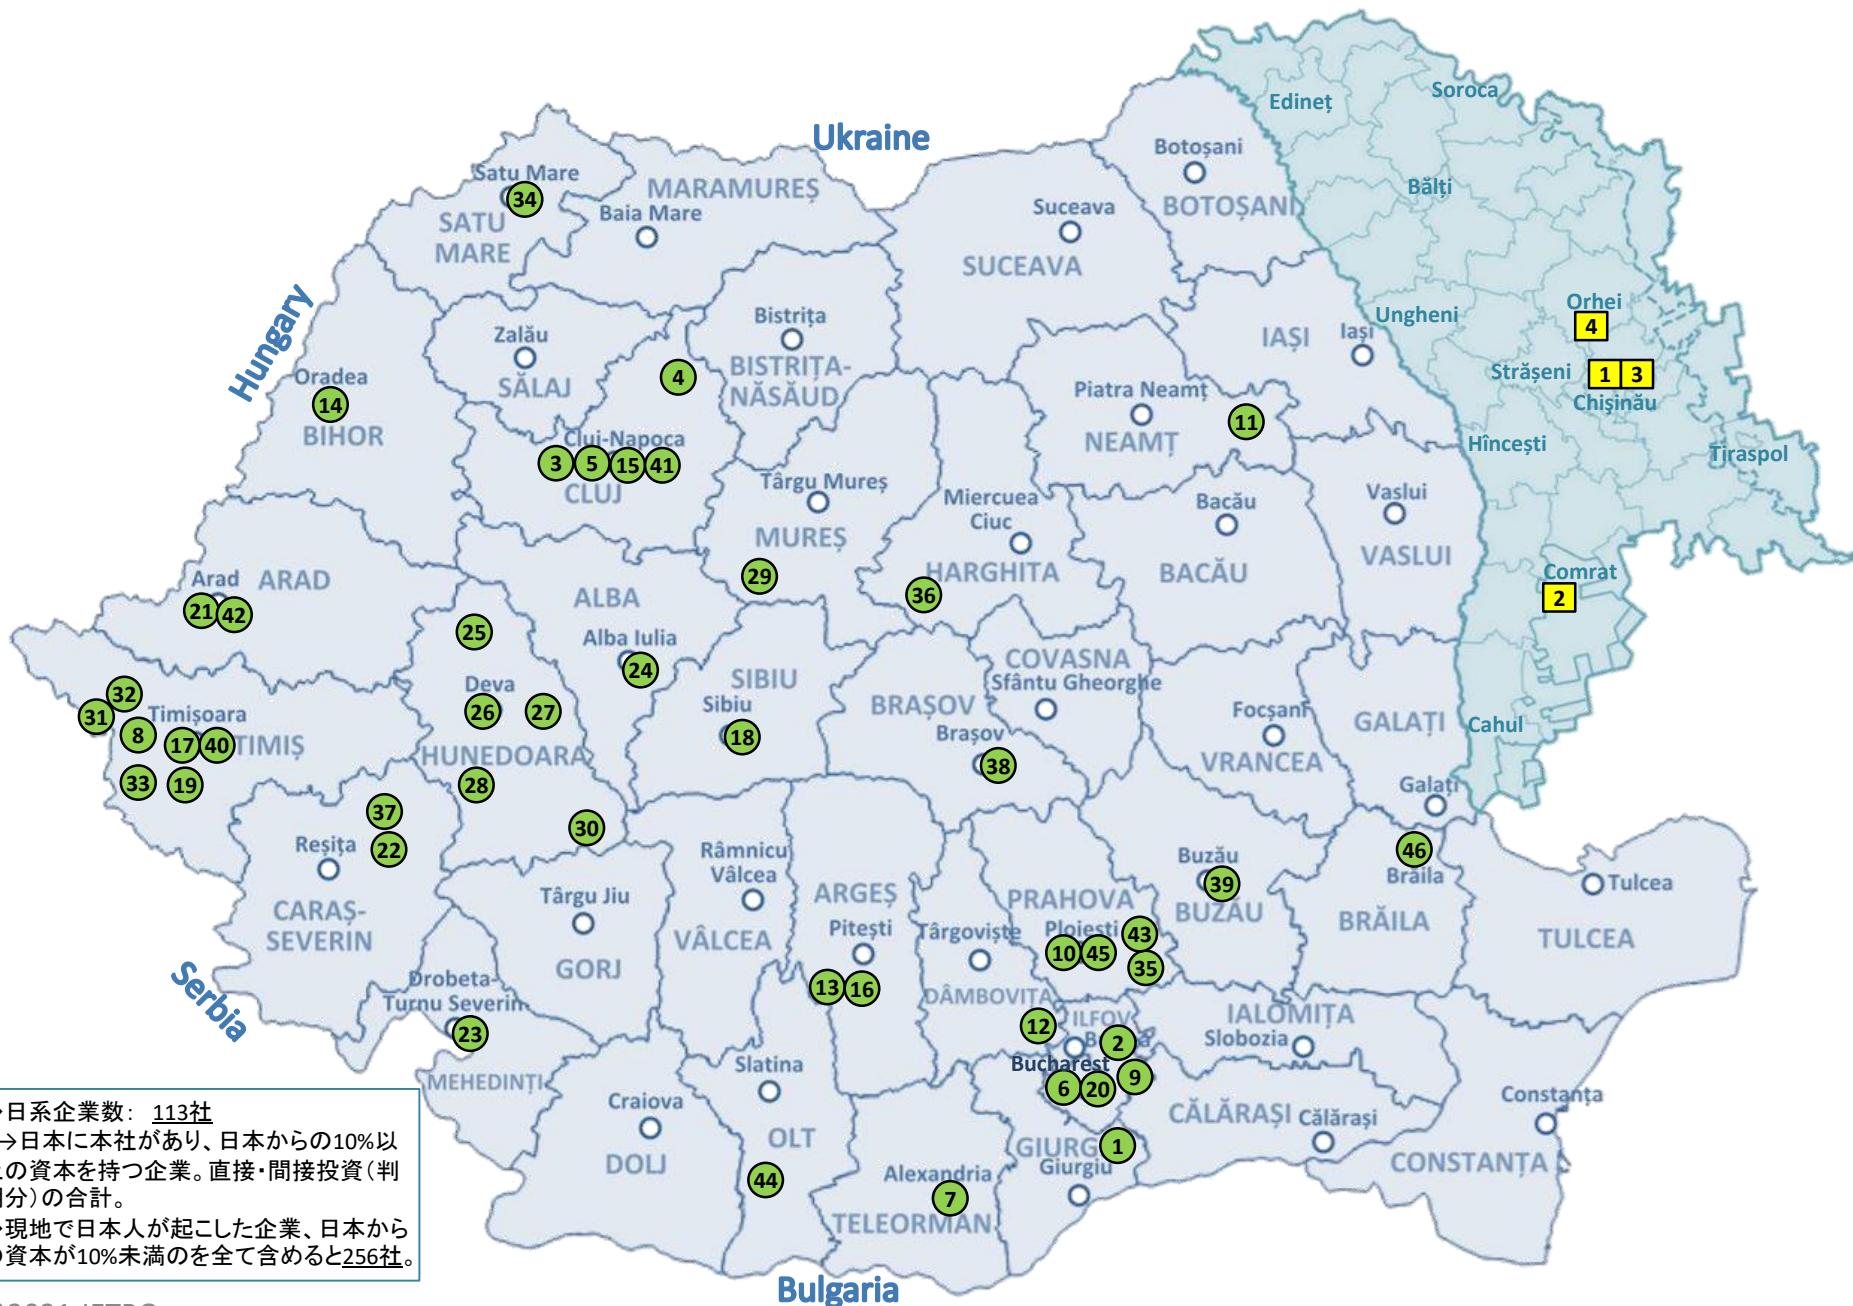

# JAPANESE COMPANIES IN ROMANIA (Manufacturing)

◆日系企業数: 113社  
 →日本に本社があり、日本からの10%以上の資本を持つ企業。直接・間接投資(判明分)の合計。  
 ◆現地で日本人が起こした企業、日本からの資本が10%未満のを全て含めると256社。

Total number of overseas subsidiaries: 29

Total number of factories: 54

■ Companies with frames:  
automotive sector

■ Companies with interrupted frames:  
automotive and other sectors

■ Companies without frames:  
other sectors