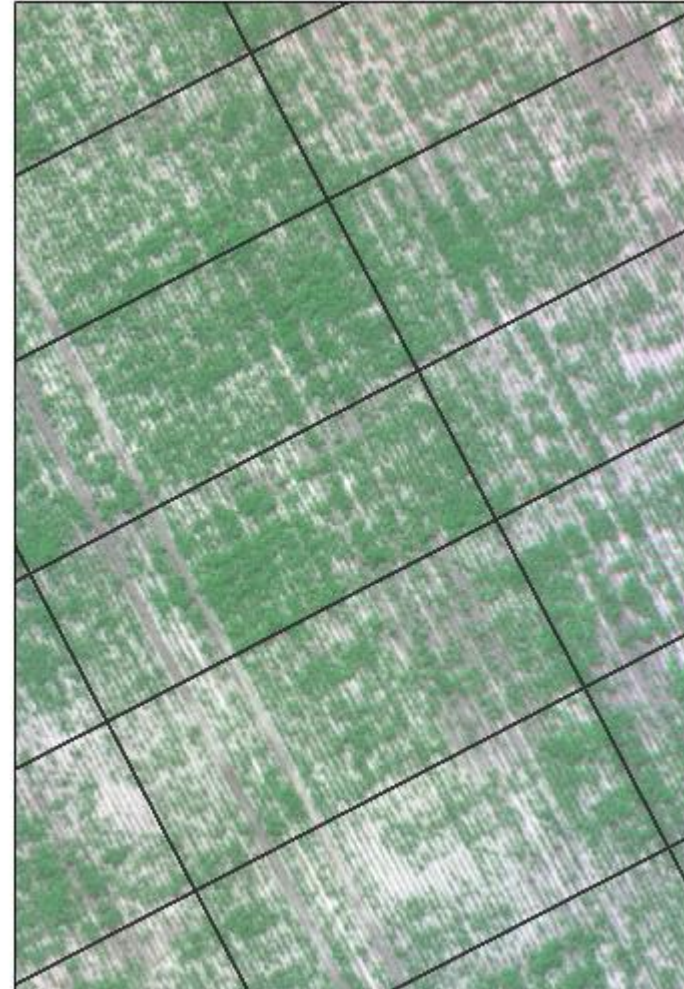

Research plots/UAV <math>< 2\text{cm}</math>