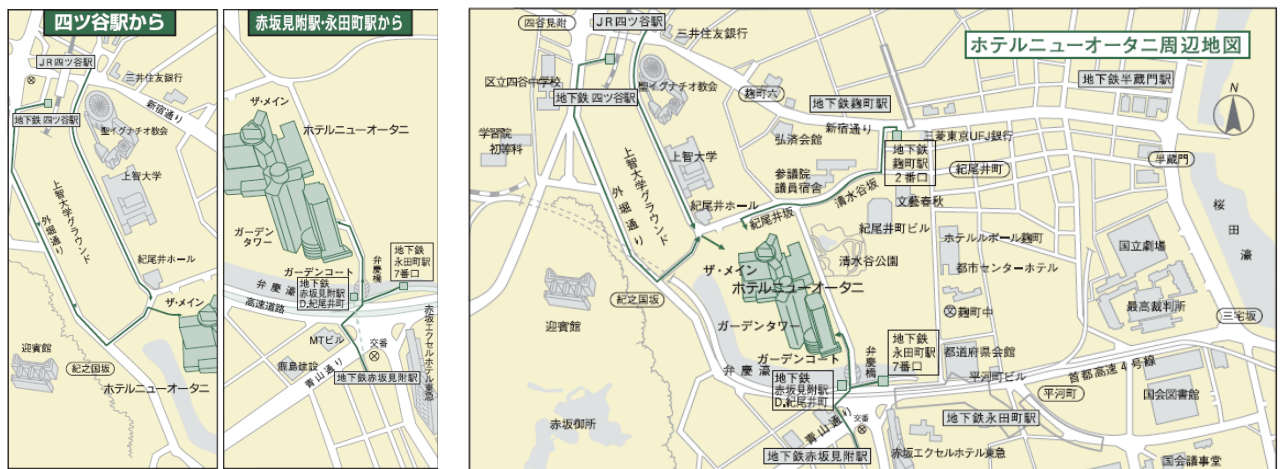

# 会場のご案内

日 時： 2019年5月29日(水) 9:30~12:20 (開場 9:00)

会 場： ホテルニューオータニ 鳳凰の間  
(東京都千代田区紀尾井町4-1)

東京メトロ丸の内線・南北線 四ツ谷駅 徒歩8分  
 JR四ツ谷駅 麹町口 徒歩8分  
 東京メトロ銀座線・丸ノ内線 赤坂見附駅 D紀尾井町口 徒歩3分  
 東京メトロ半蔵門線・南北線 永田町駅 7番口 徒歩3分

## 宴会場階のご案内

ザ・メイン(1階)とガーデンコート・ガーデンタワー(5階)が同じフロアになります。

※赤坂・永田町方面よりお越しの方は、ガーデンコート入口よりご入館いただき、ガーデンコート・ガーデンタワーの5階にお上がり頂くと上記宴会場階に到着致します。  
(ガーデンコート・ガーデンタワーの5階とザ・メインの1階が同じ宴会場フロアになります)